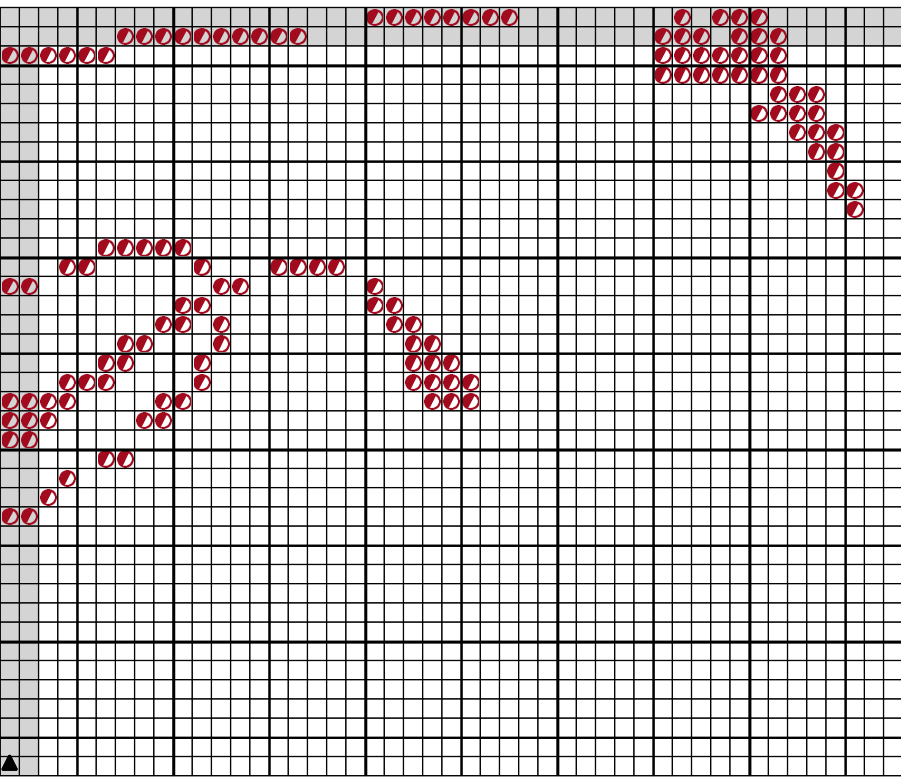

elfe arabesque

elfe arabesque

Rose dragée fc DMC  
309

Stitch Count 89 x 137

Design Area 8 1/8 x 12 1/2 inches at 11ct

Note: Note: La couleur du motif n'est qu'indicative. Vous pouvez la modifier selon votre goût personnel.