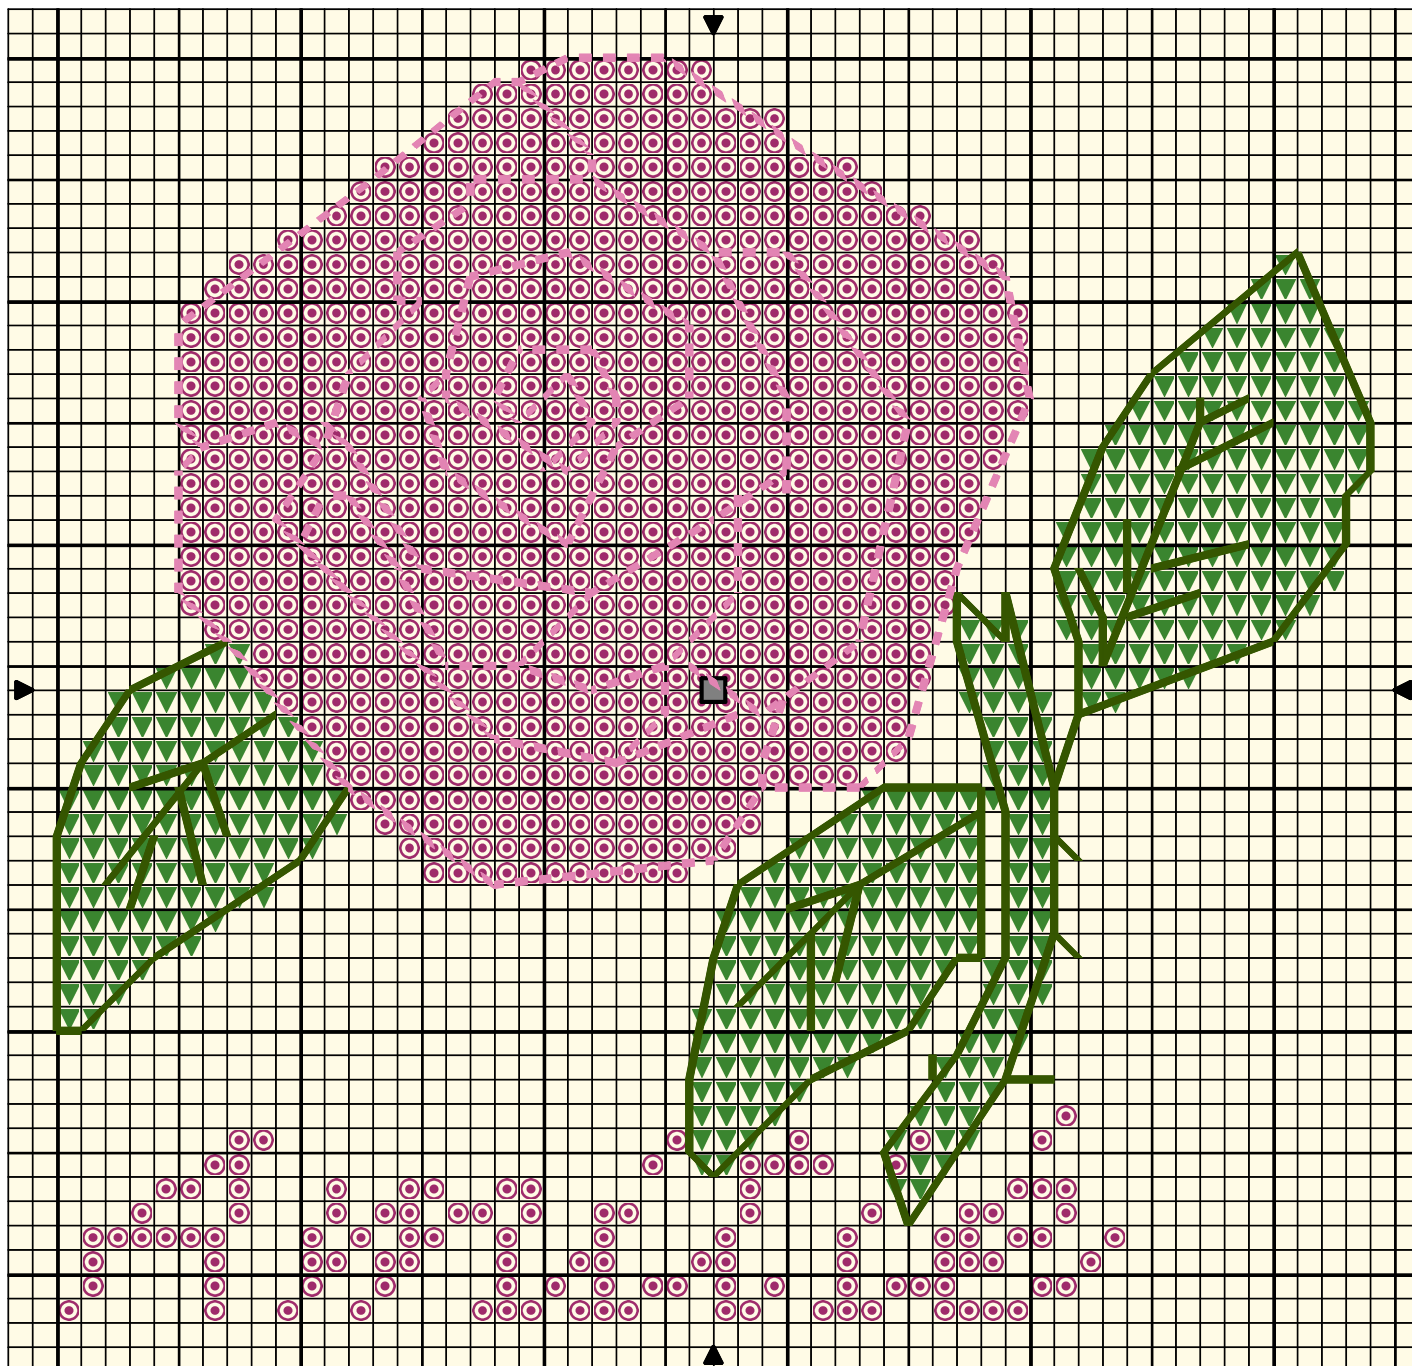

La rose de l'amitié

La rose de l'amitié

Rose magenta
Vert brin d'herbe

DMC
718
702

Point arrière

— Rhododendron rose
— Avocat

3608
904

Trame 54 x 52

Zone de dessin 9.8 x 9.4 cm de 55 pts/10cm

Remarque : Grille créée par mes soins.

Merci de m'envoyer une phot de votre ouvrage à :
exbrayatvaness@gmail.com

blog : <http://vanessapassions.canalblog.com>

Reproduction interdite

Dessin par :: VaNeSs