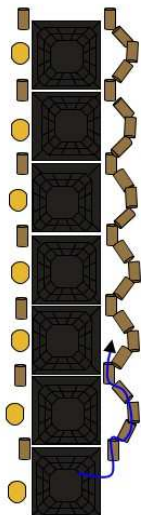

# TILATRIO

Tila beads, 1couleur / 1 couleur ± 15 gr  
Delicas  
Rocailles 15/0  
± 64 toupies 3 mm  
fil / draad : style C-lone, KO ou fireline  
2 aiguilles / 2 naalden  
1 fermeture / 1 slot

**1**

**2**

**3**

**4**

Schéma interdit à la vente, Septembre 2010  
<http://peetjes.canalblog.com>

# TILATRIO

Page 2

5

6

Schéma interdit à la vente, Septembre 2010  
<http://peetjes.canalblog.com>