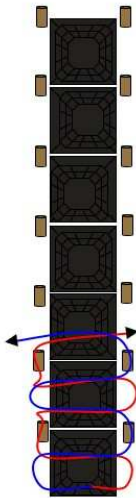

# TILATRIO

Tila beads, 1couleur / 1 couleur ± 15 gr  
Delicas  
Rocailles 15/0  
± 64 toupies 3 mm  
fil / draad : style C-lone, KO ou fireline  
2 aiguilles / 2 naalden  
1 fermeture / 1 slot

**1**

**2**

**3**

**4**

Schéma interdit à la vente, Septembre 2010  
<http://peetjes.canalblog.com>

# TILATRIO

Page 2

5

6

Schéma interdit à la vente, Septembre 2010  
<http://peetjes.canalblog.com>