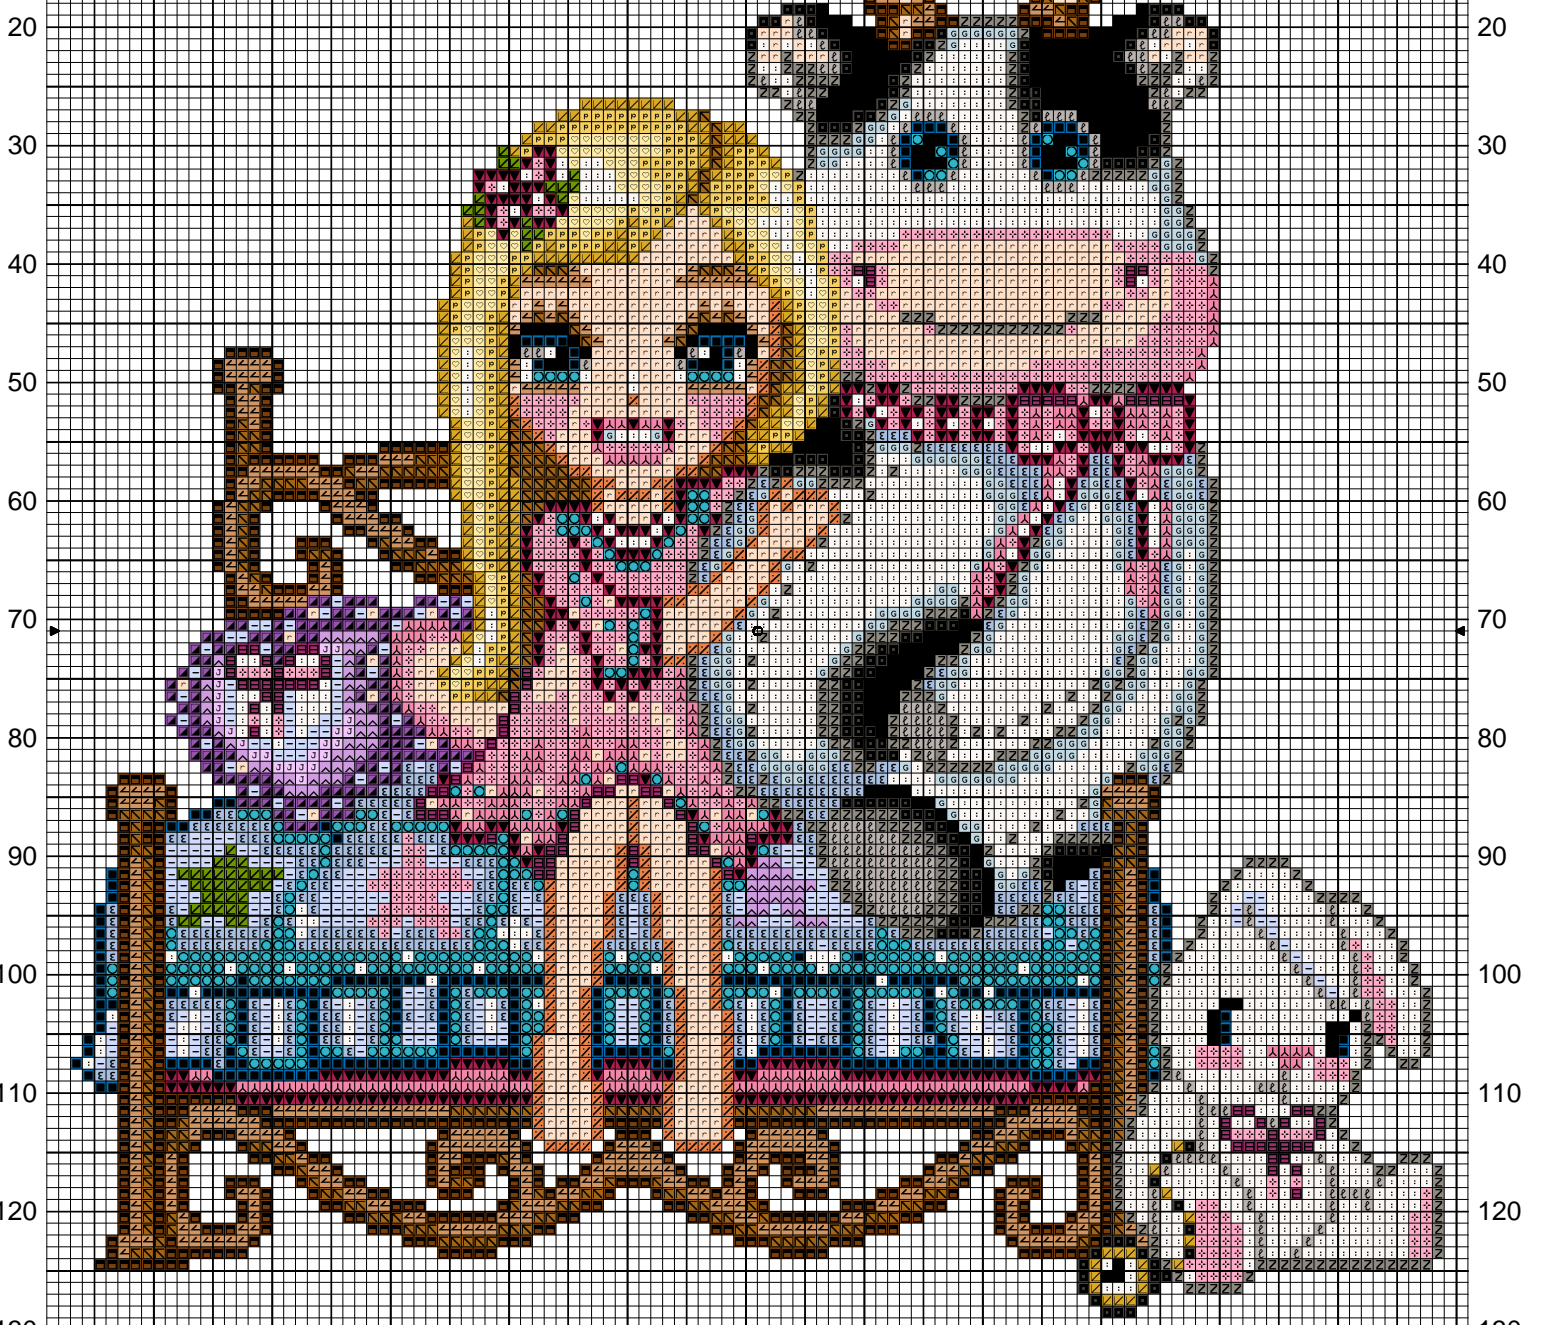

Doll Mathilde and cow

10 20 30 40 50 60 70 80 90 100 110 120

Doll Mathilde and cow

		DMC
G	Eau bleutée	162
■	Pensée	208
▲	Parme	210
J	Parme clair	211
■	Noir	310
▲	Camel	437
▼	Rose impatience	601
人	Jacinthe rose	604
⊕	Bouton de rose	605
■	Fumée grise	646
■	Rose magenta	718
▲	Crevette	722
P	Jaune primevère	727
■	Châtaignier	780
▲	Osier	782
▲	Vert pomme	906
Z	Feutre gris	3023
ℓ	Falaise	3024
♡	Jaune pâle	3078
-	Bleu glacier	3747
r	Coquille d'oeuf	3770
ε	Fleur de lin bleue	3840
■	Bleu piscine	3843
○	Bleu navajo	3846
▲	Moutarde	3852
:	Edelweiss	3865