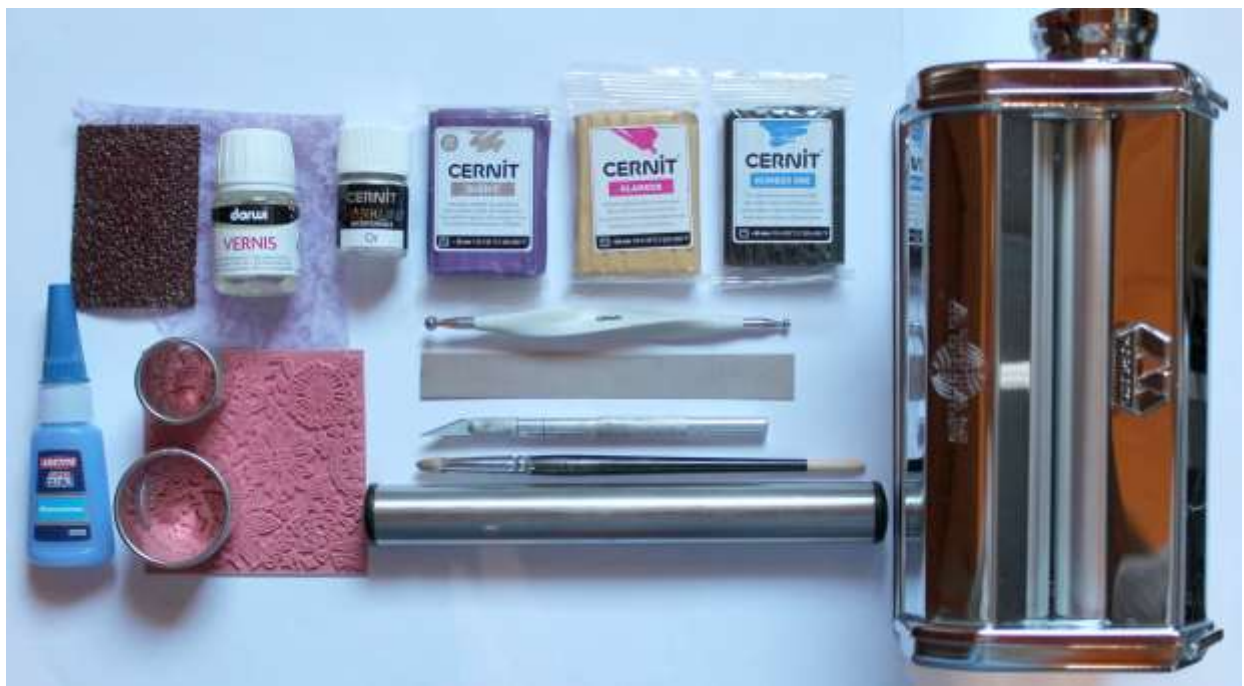

CERNiT[®]

PREMIUM MODELLING CLAY

CERNiT : Black 100 - Glamour gold 050 - Shiny violet 900
DARWI vernis - CERNiT Sparkling interférence or

Black 100

Shiny violet 900

Glamour gold 050

Pasta machine 3

X 20