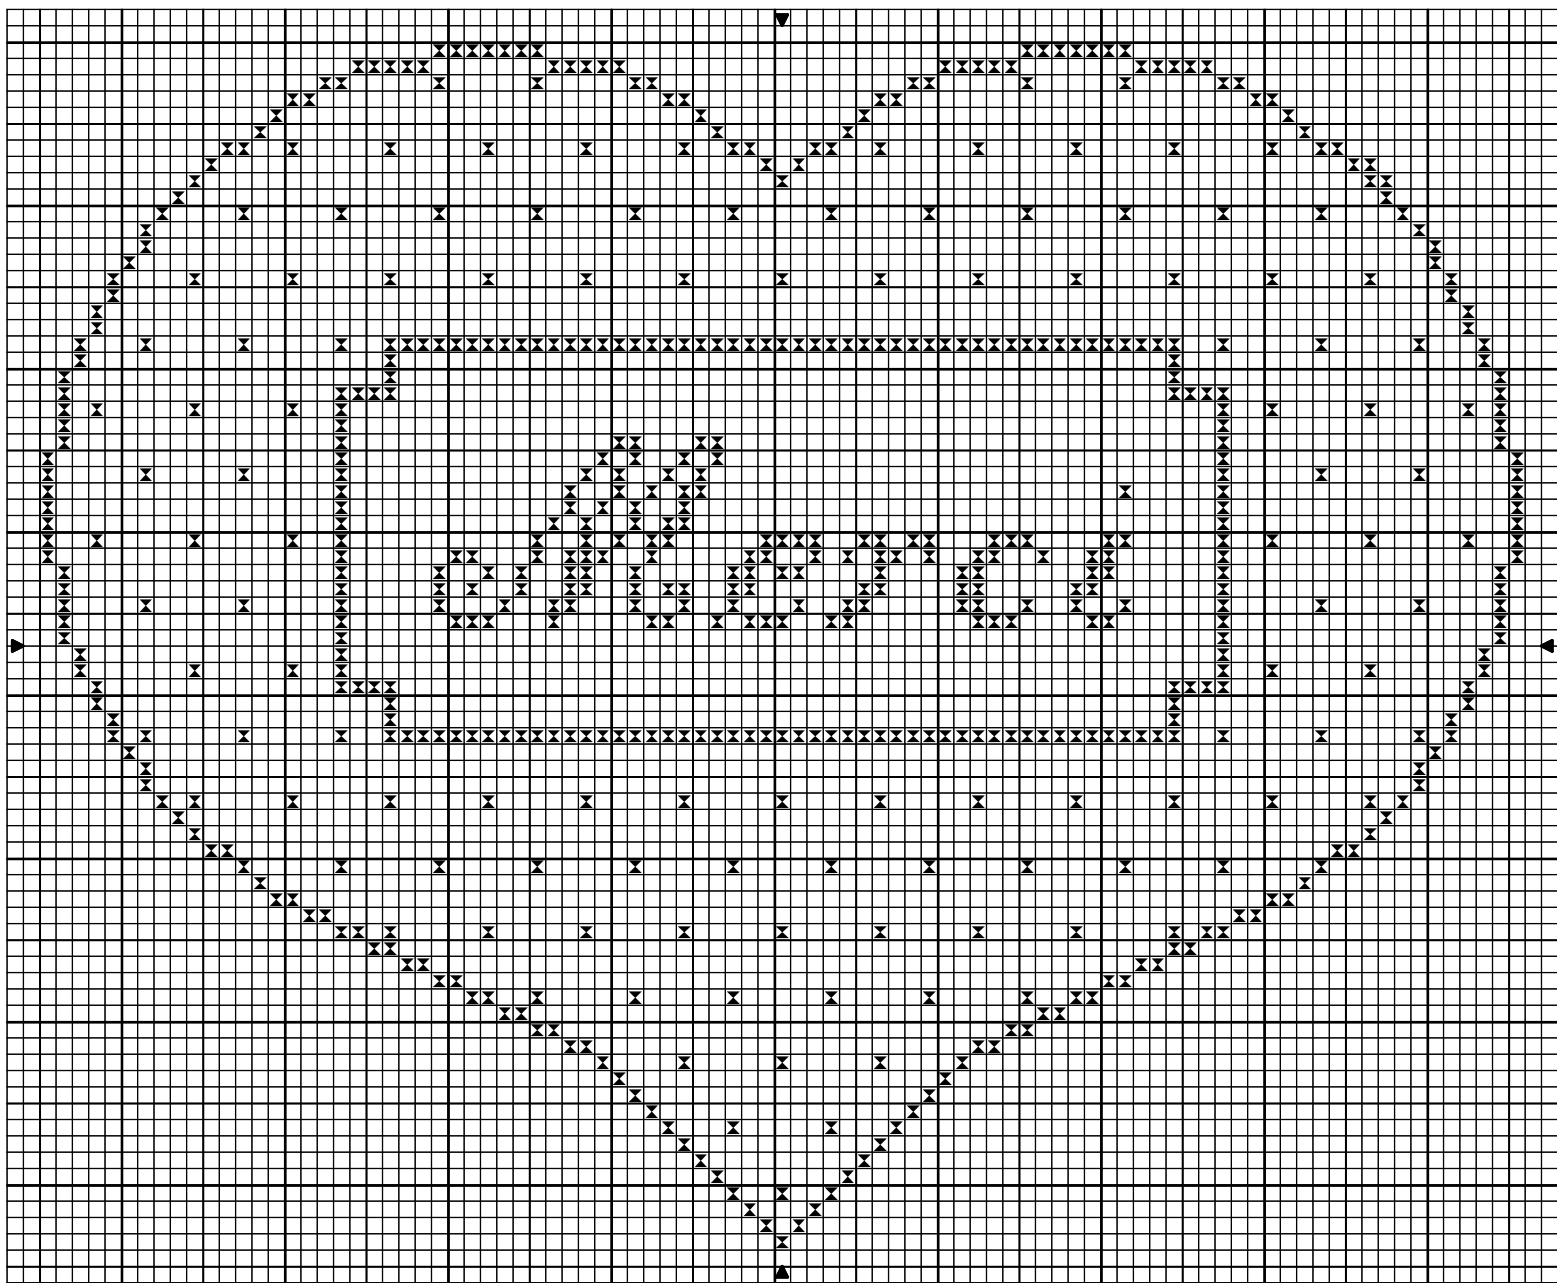

Coeur Merci

DMC
✕ Lin bistre 3032

Nombre de points : 91 x 74

Dessiné par: Maryse Dupont

copyright © Les grilles de Maryse