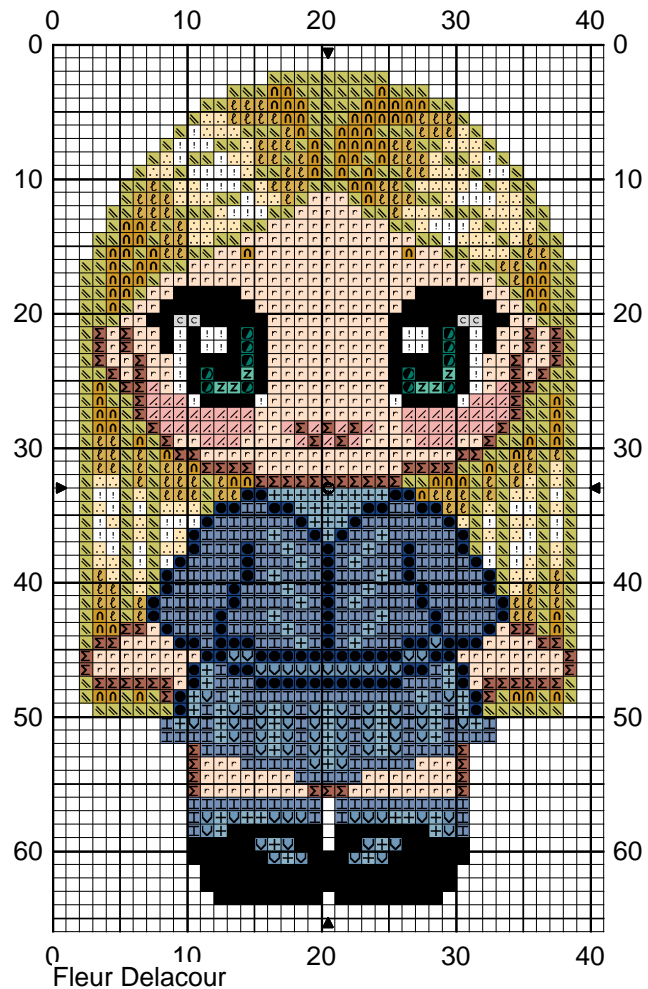

Fleur Delacour

Fleur Delacour

DMC DMC Mét

Coton mouliné

	Noir	310
	Gris perle	762
	Bleu de cobalt	798
	Bleu horizon	799
	Bleu gauloise	813
	Bleu myosotis	827
	Vallée verte	958
	Poivre rose	3713
	Coquille d'oeuf	3770
	Terre cuite rosé	3778
	Vert Véronèse	3812
	Blé	3821
	Camomille	3822
	Ivoire	3823
	Blanc Lumière	B5200

Mouliné métallisé

	Or	5282
---	----	------

Commentaire Retrouvez toutes les grilles de la mini-série Harry Potter sur mes blogs :

<http://ludinthemist.canalblog.com>

<http://hazelfarm.canalblog.com>

Et si vous brodez cette grille, envoyez-moi une photo :