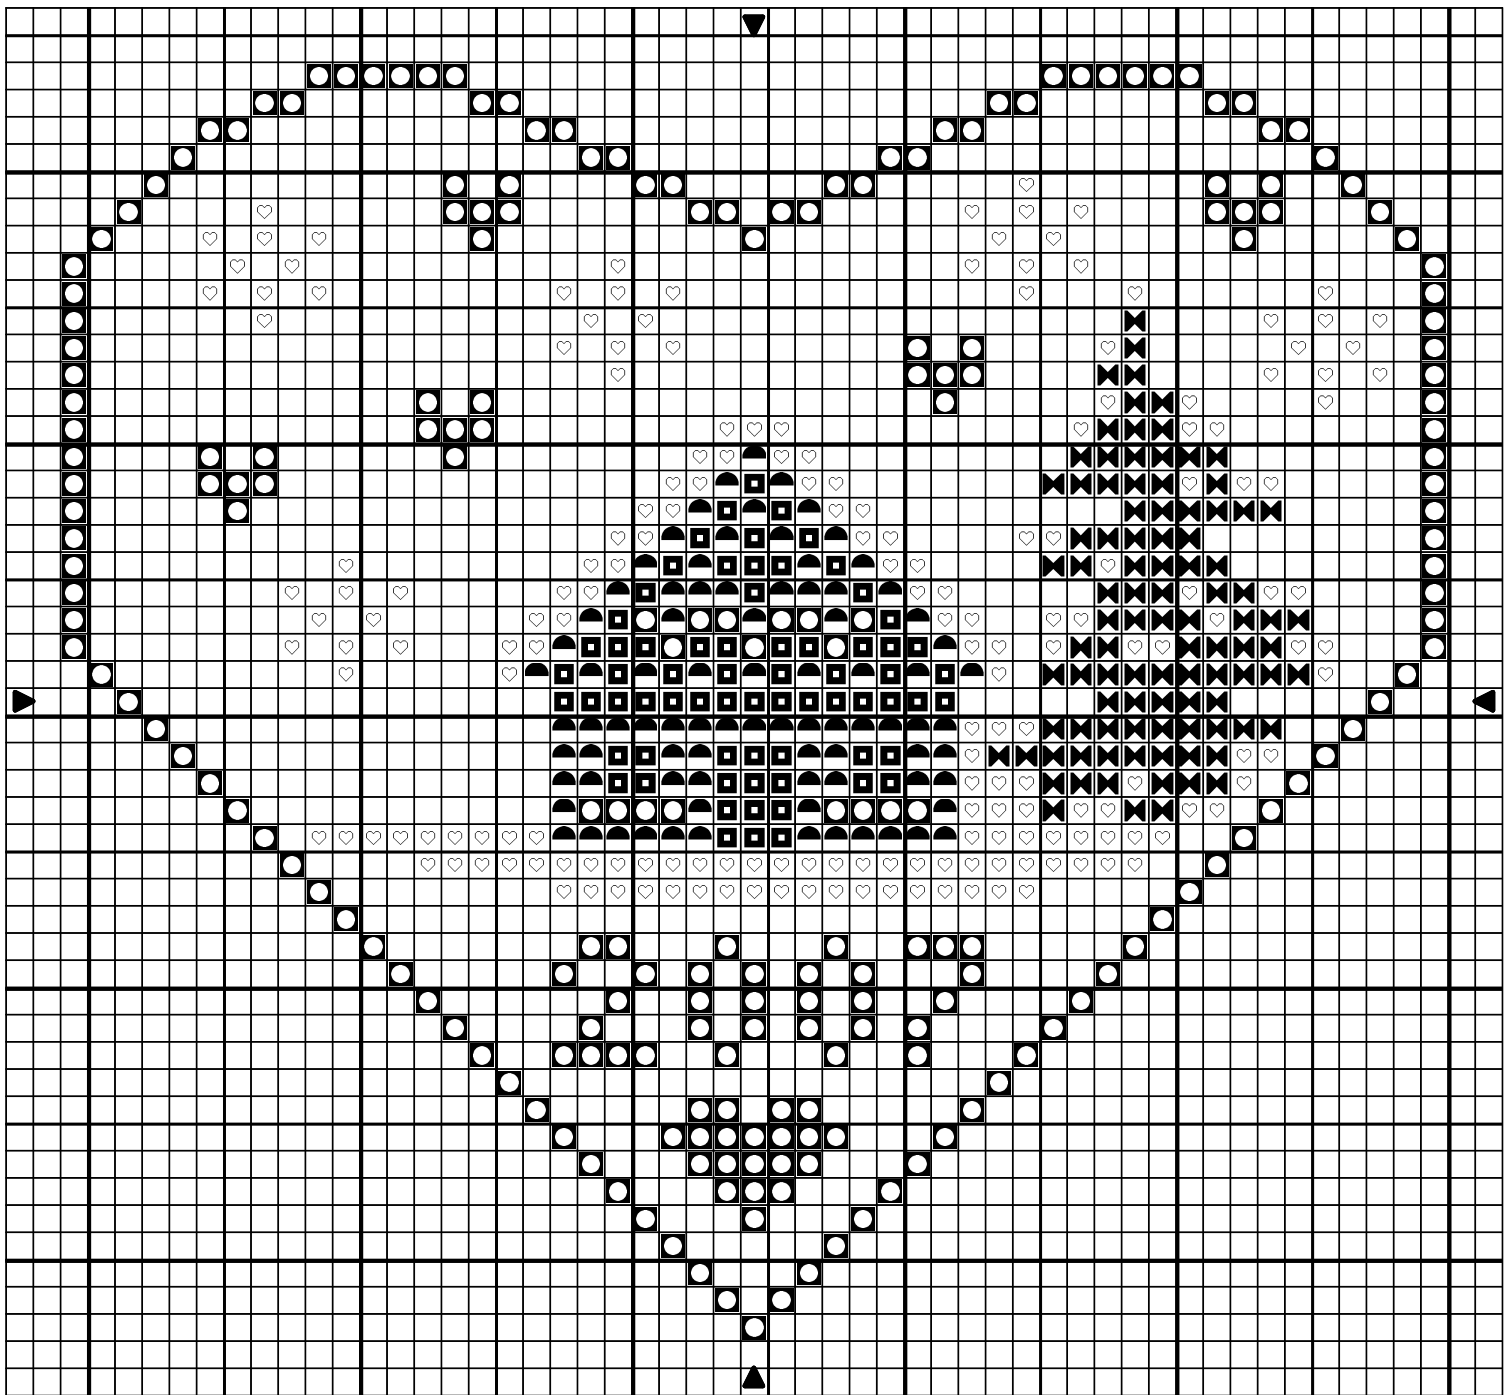

Coeur téléphone

Coeur téléphone

Vert fougère fc
Grenat my
Marron tr cl
Moka tr fc
Blanc

DMC
520
816
435
3031
BLANC

Dessiné par: Maryse 2007©