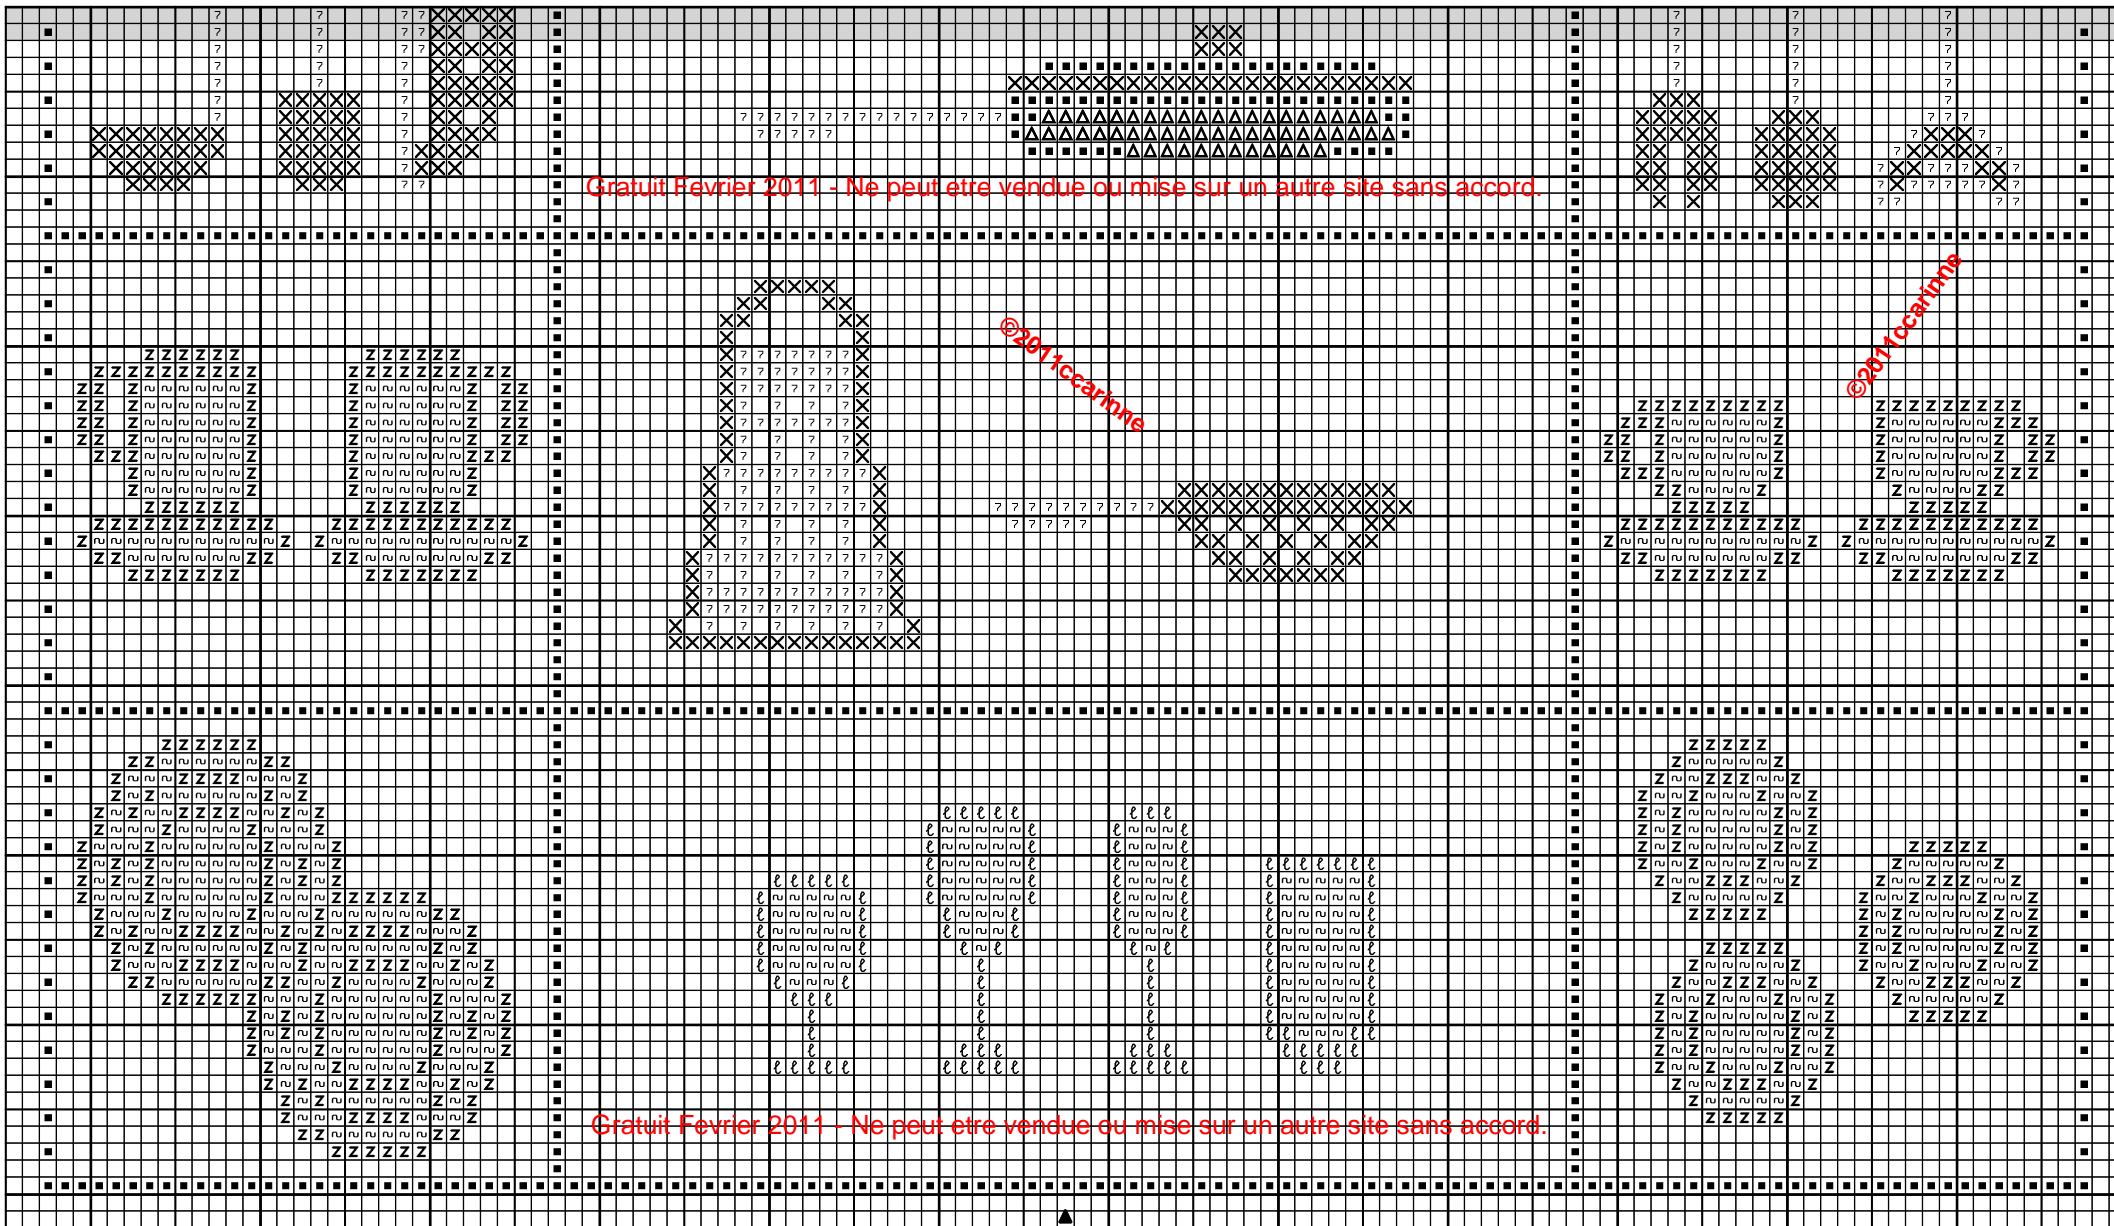

Dessiné par carinne

Copyright © 2011 Carinne - Free- Modèle Déposé <http://users.skynet.be/bk236098/CARINNE/>