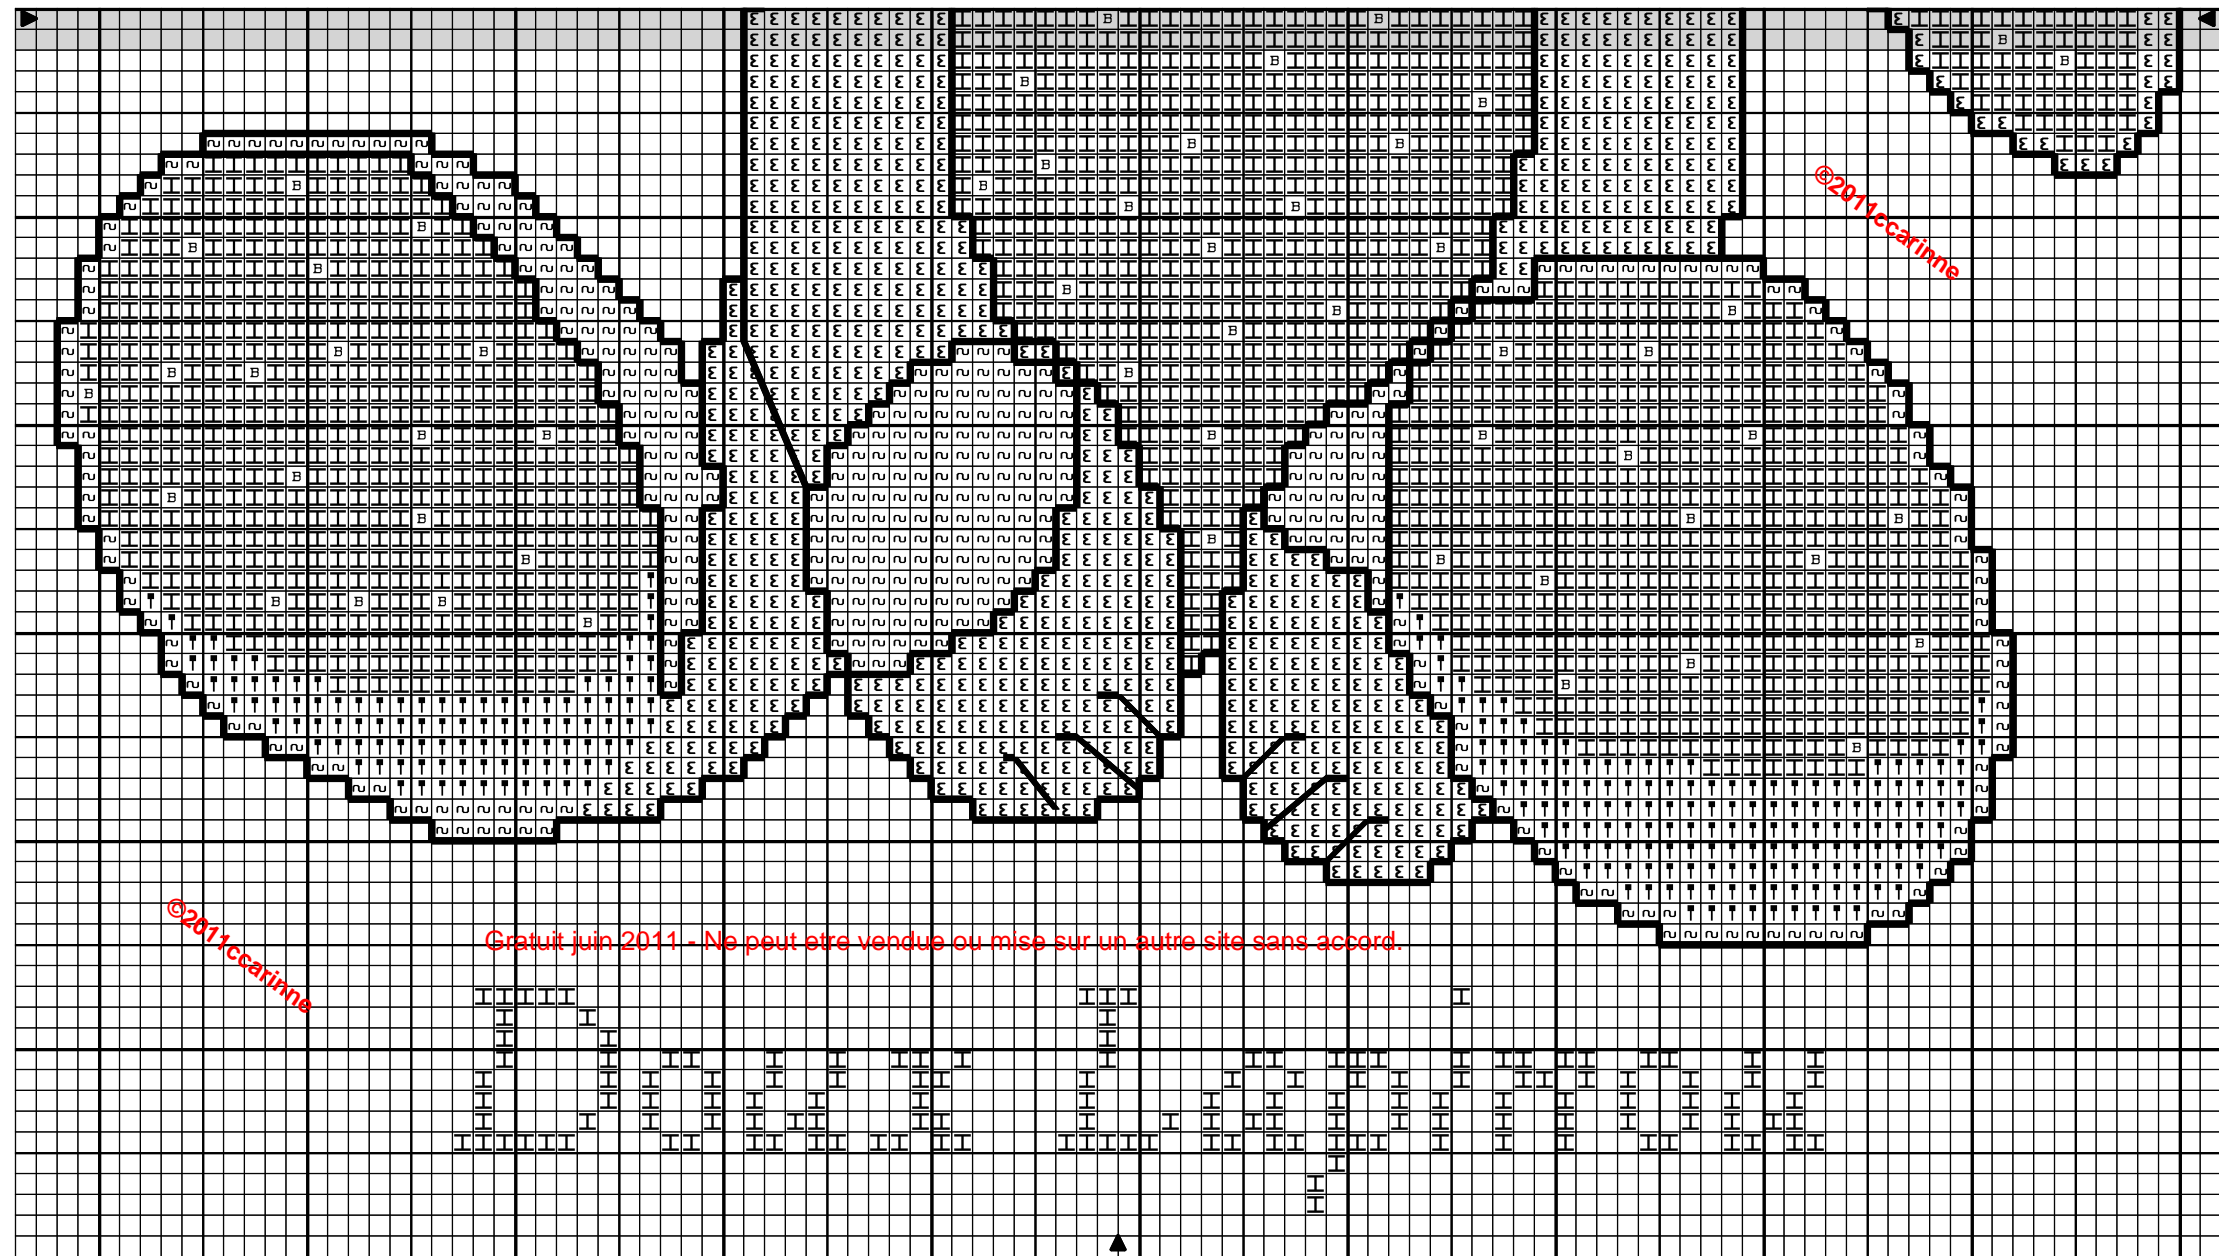

Gratuit juin 2011 - Ne peut être vendue ou mise sur un autre site sans accord.

©2011 carinne

©2011 carinne

Dessiné par carinne-site Bien le bonjour aux brodeuses

Copyright © 2011 Carinne - Free- Modèle Déposé <http://users.skynet.be/bk236098/CARINNE/>

Points arrière

—	Gris anthracite	3799
---	-----------------	------

Trame 102 x 115

Zone de dessin	18.5 x 20.9 cm	de 55 pts/10cm
	17.0 x 19.2 cm	de 60 pts/10cm
	14.6 x 16.4 cm	de 70 pts/10cm
	12.7 x 14.4 cm	de 80 pts/10cm