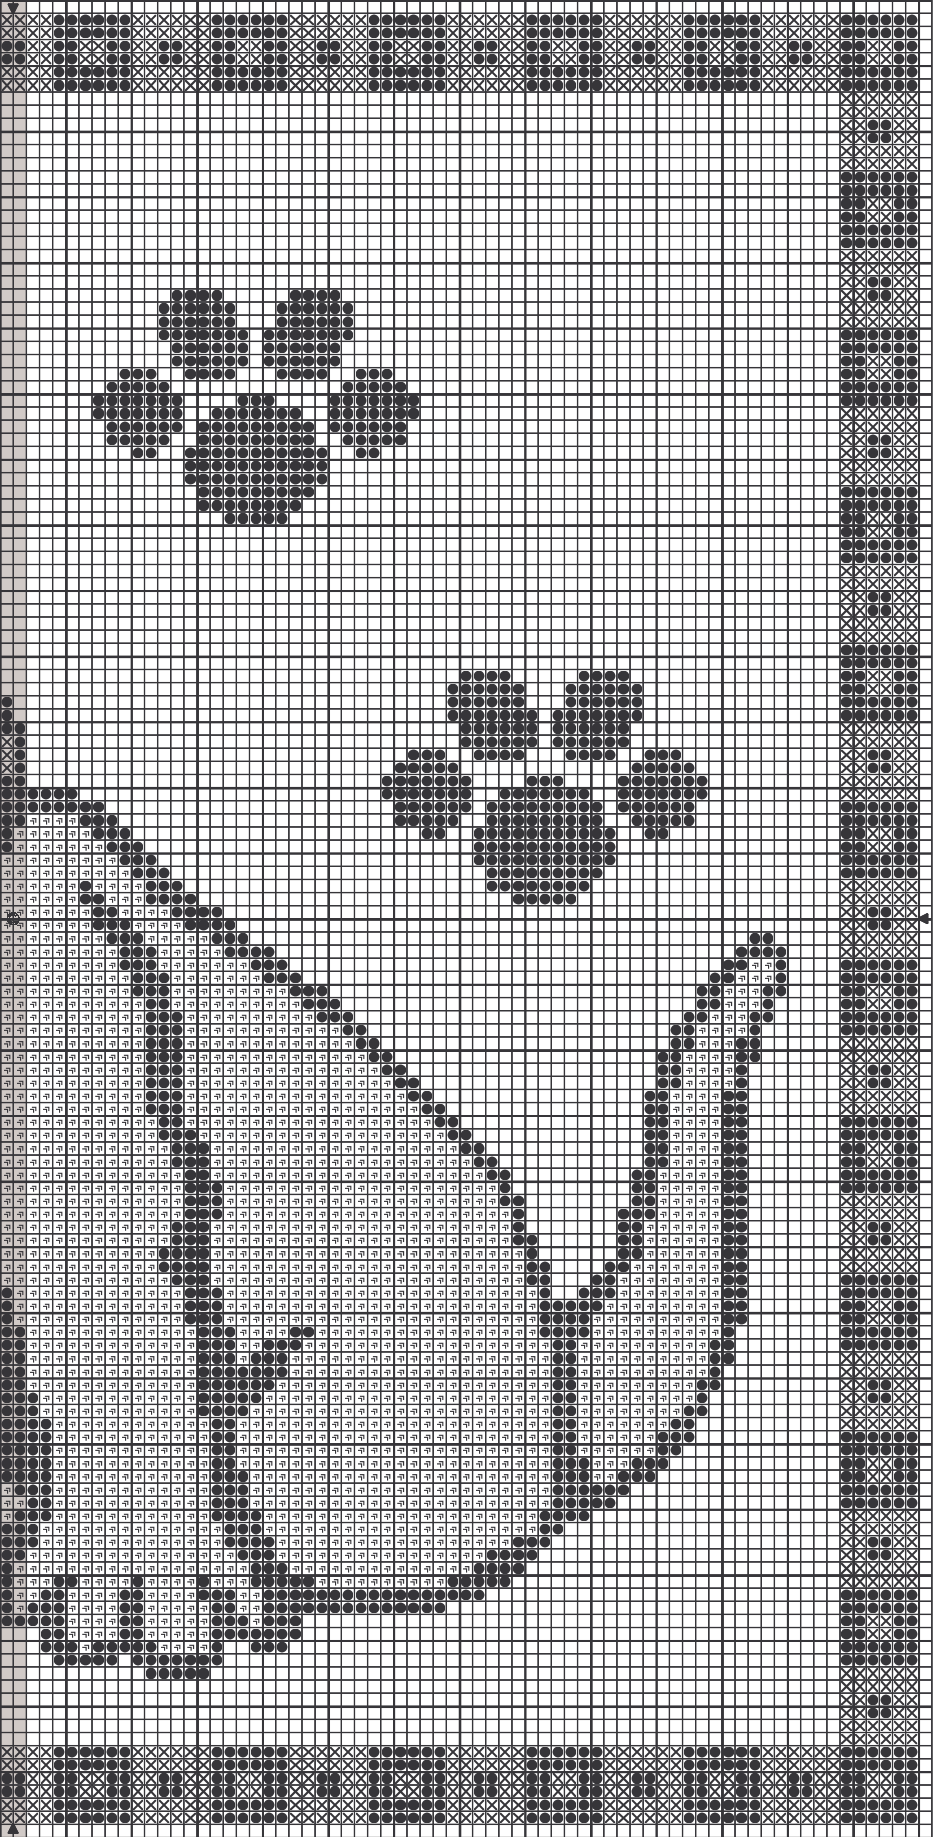

Dessiné par Marilyn SIGALLAS

Copyright © Marilyn S Créations

Dessiné par Marilyn SIGALLAS

Copyright © Marilyn S Créations

●	Noir	DMC 310
3	Bouton de rose	DMC 605
7	Edelweiss	DMC 3865
X	Rouge carmin	DMC 321
●	Noir	DMC 310
X	Rouge carmin	DMC 321

Dessiné par: Marilyn SIGALLAS

Copyright © Marilyn S Créations