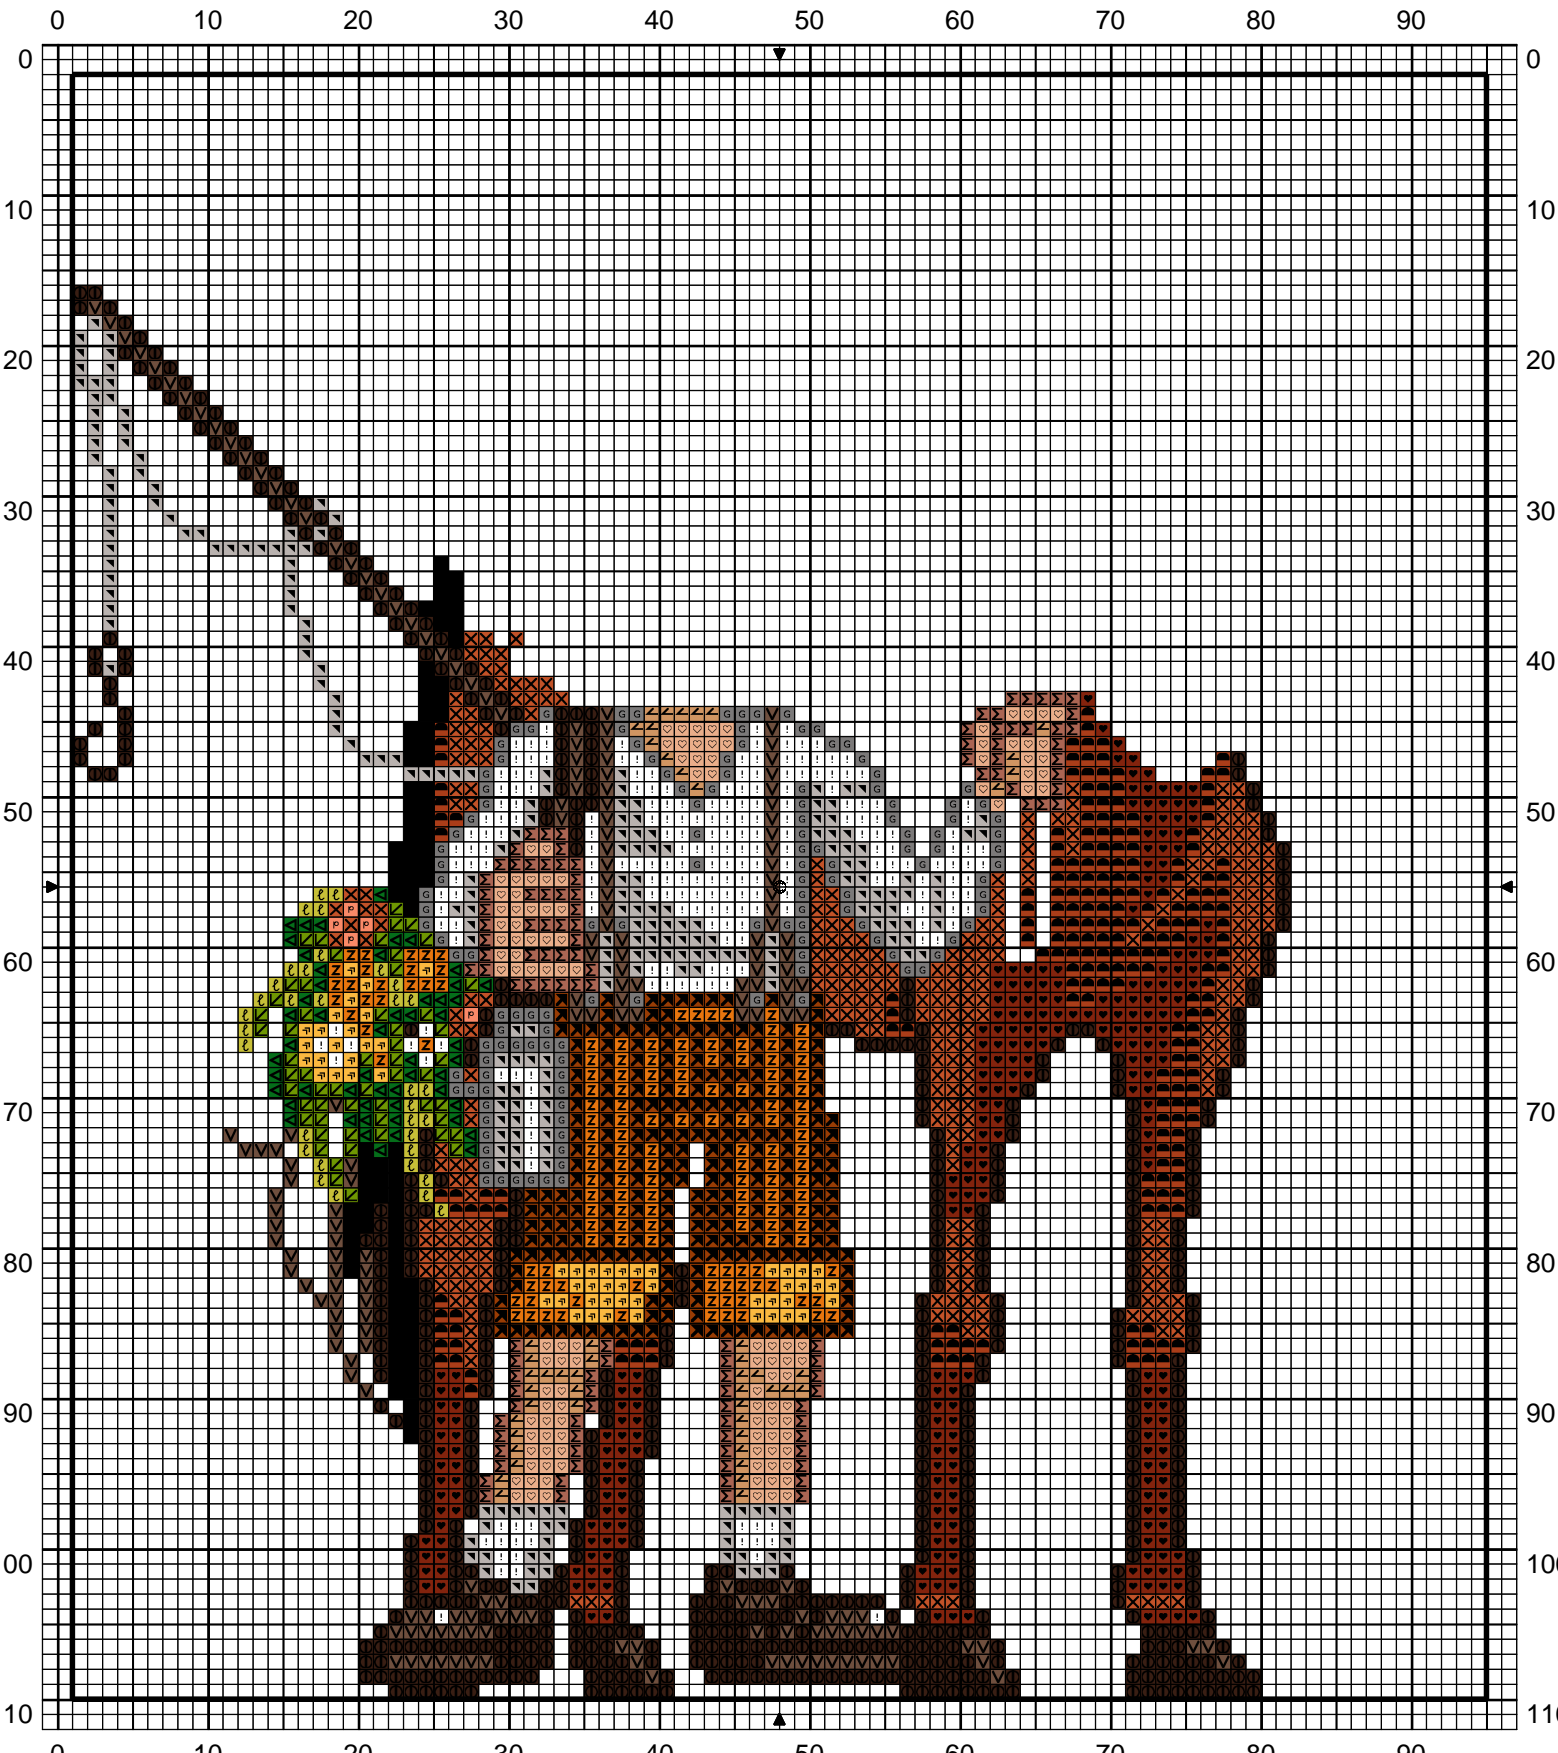

ABC Petit Mystère dans la Prairie LUI

ABC Petit Mystère dans la Prairie LUI

| | | DMC |
|---|------------------|-------|
|  | Noir | 310 |
|  | Granit gris | 318 |
|  | Camel | 437 |
|  | Vert gazon | 701 |
|  | Mandarine | 741 |
|  | Jaune de Naples | 743 |
|  | Bois foncé | 838 |
|  | Lièvre | 840 |
|  | Vert pomme | 906 |
|  | Brun tomette | 919 |
|  | Ocre toscane | 921 |
|  | Terracotta | 922 |
|  | Fond de teint | 945 |
|  | Falaise | 3024 |
|  | Pêche | 3341 |
|  | Terre cuite rosé | 3778 |
|  | Vert anis | 3819 |
|  | Marron doré | 3826 |
|  | Blanc Lumière | B5200 |

Points arrière

—————Vert gazon 701

Commentaire Retrouvez d'autres grilles de dolls sur mes blogs :

<http://ludinthemist.canalblog.com>

<http://hazelfarm.canalblog.com>

Et si vous la brodez, n'oubliez pas de m'envoyer une photo à
marianne.ling@wanadoo.fr