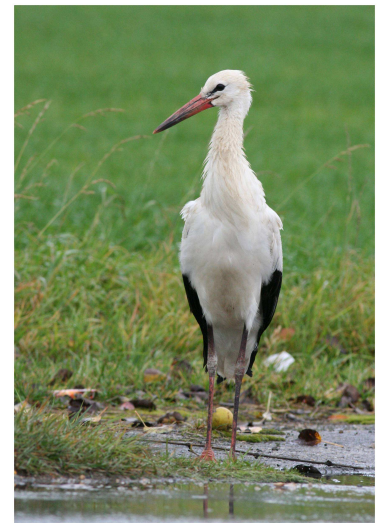

Marais de Prinquiau - Besné

Dimanche 14 mars 2021
de 9h30 à 12h00

Observation des oiseaux

Observation des oiseaux des marais.
Apportez vos jumelles et vos bottes.
Lieu à définir précisément par les animateurs en fonction de la météo et de l'humeur des oiseaux.
Respect du protocole sanitaire en vigueur. Animations en petits groupes.