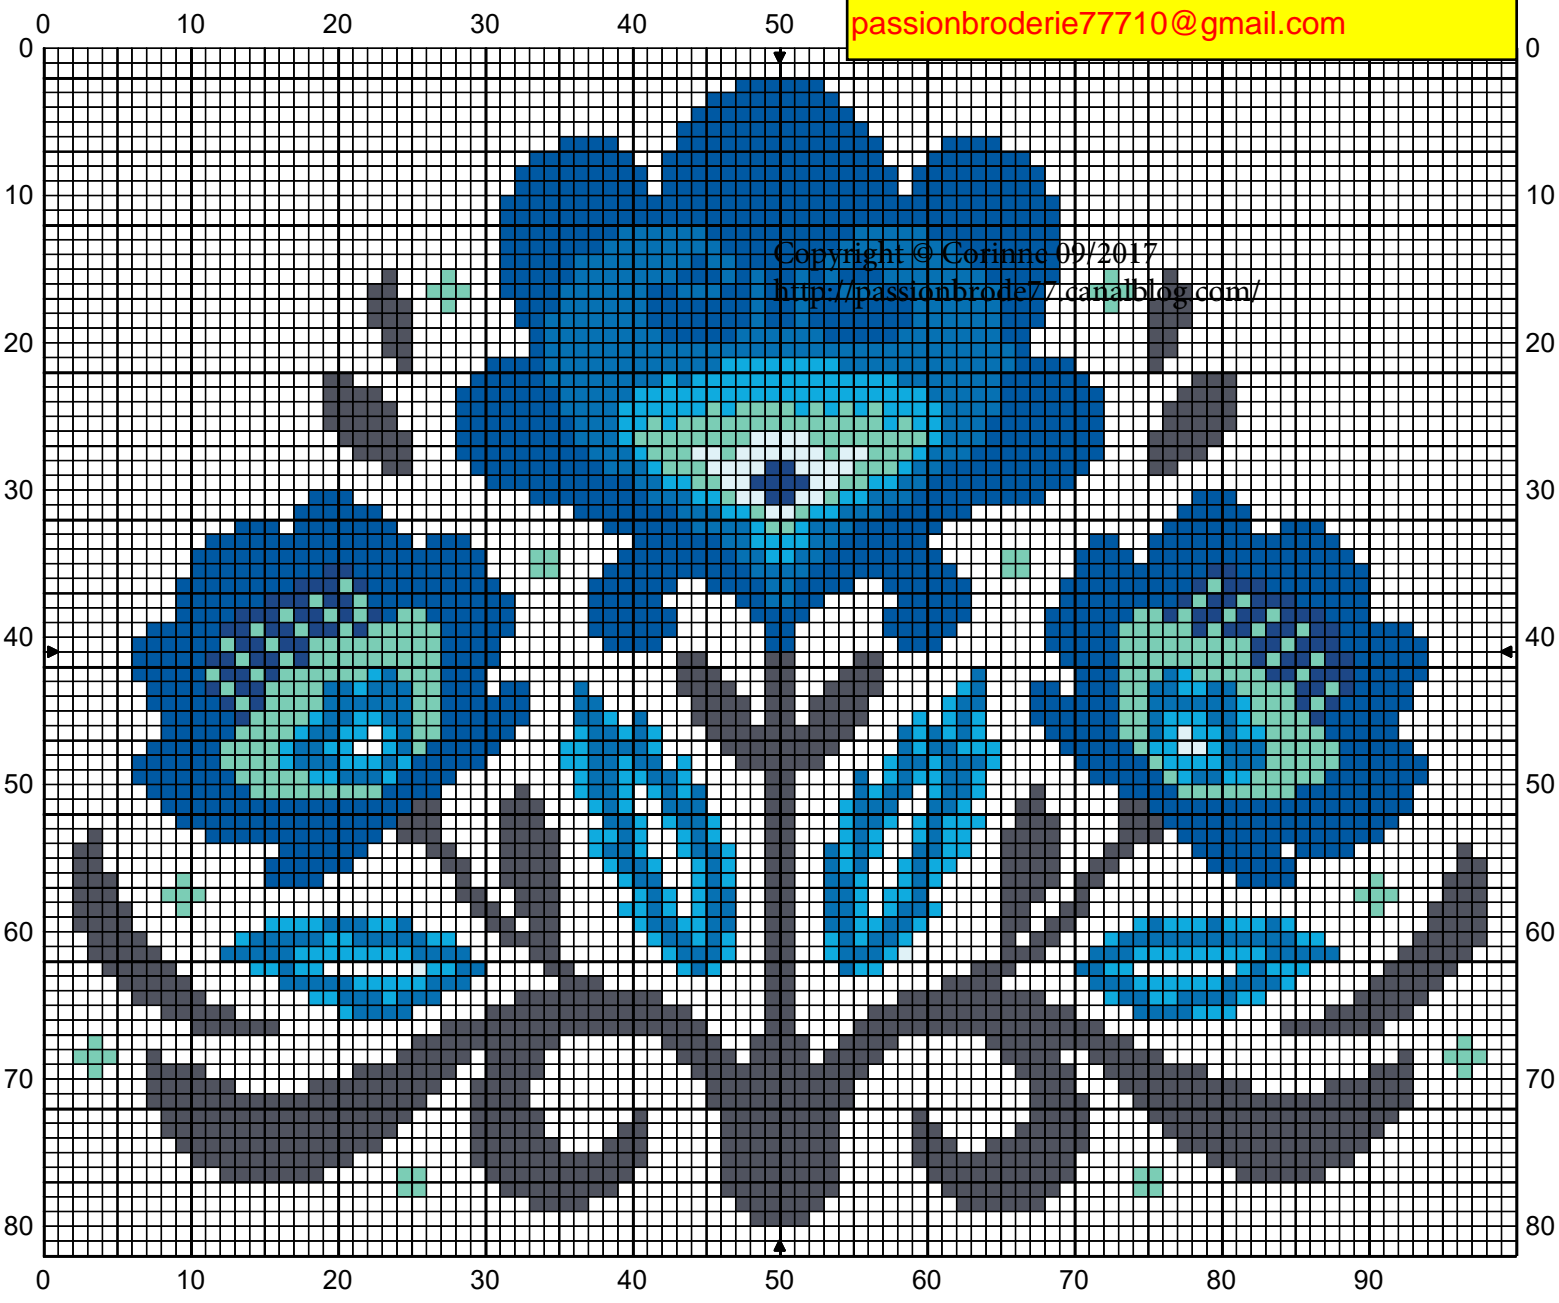

Copyright © Corinne 09/2017  
<http://passionbrode77.canalblog.com/>

	Bleu cobalt	DMC 798
	Bleu électrique	996
	Bleu piscine	3843
	Bleu caraïbe	995
	Bleu nuage	3756
	Vert éclatant	3851
	Gris anthracite	3799