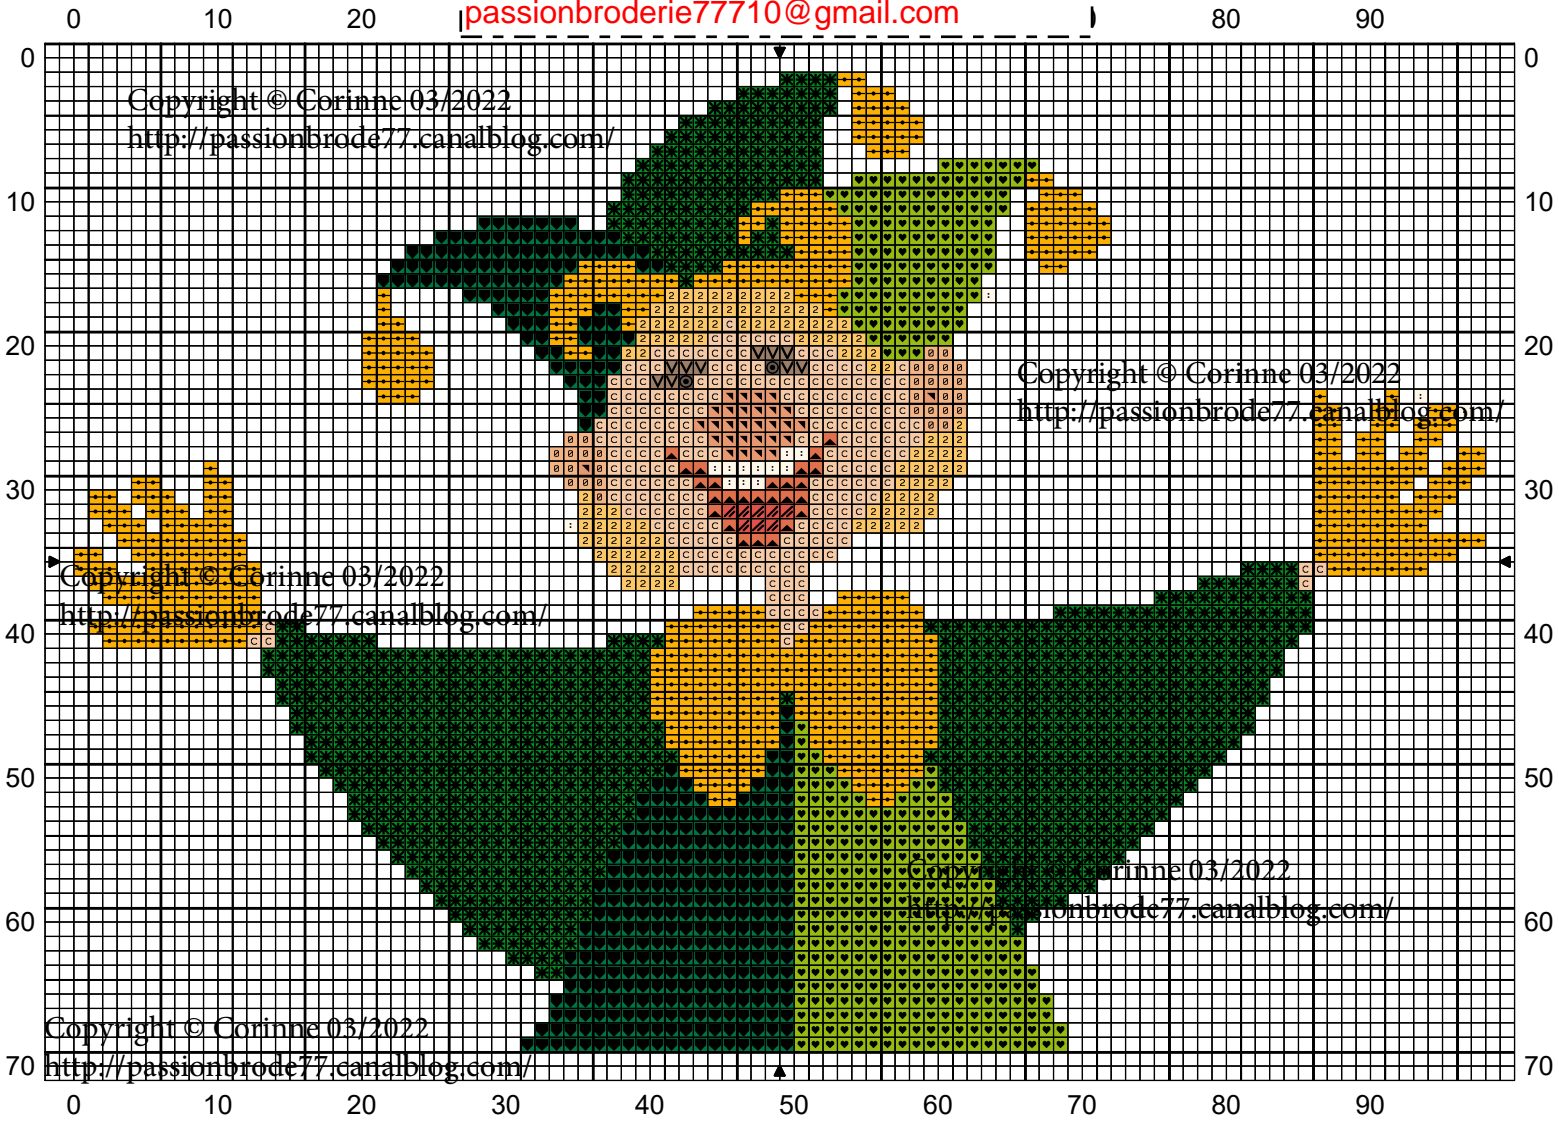

Copyright © Corinne 03/2022
<http://passionbrode77.canalblog.com/>
Ne peut être vendu !
Une petite photo si vous brodez cette grille !
MERCI !
passionbroderie77710@gmail.com

Copyright © Corinne 03/2022
<http://passionbrode77.canalblog.com/>

		DMC
	Rose pétunia	892
	Vert gazon	701
	Vert gazon profond	699
	Vert pomme	906
	Brun ficelle	612
	Jaune curry	972
	Jaune moyen	743
	Coquille d'oeuf clair	951
	Orange papaye	721
	Brun poterie	402
	Brun hêtre	3827
	Crème	712
	Brun métal	3781