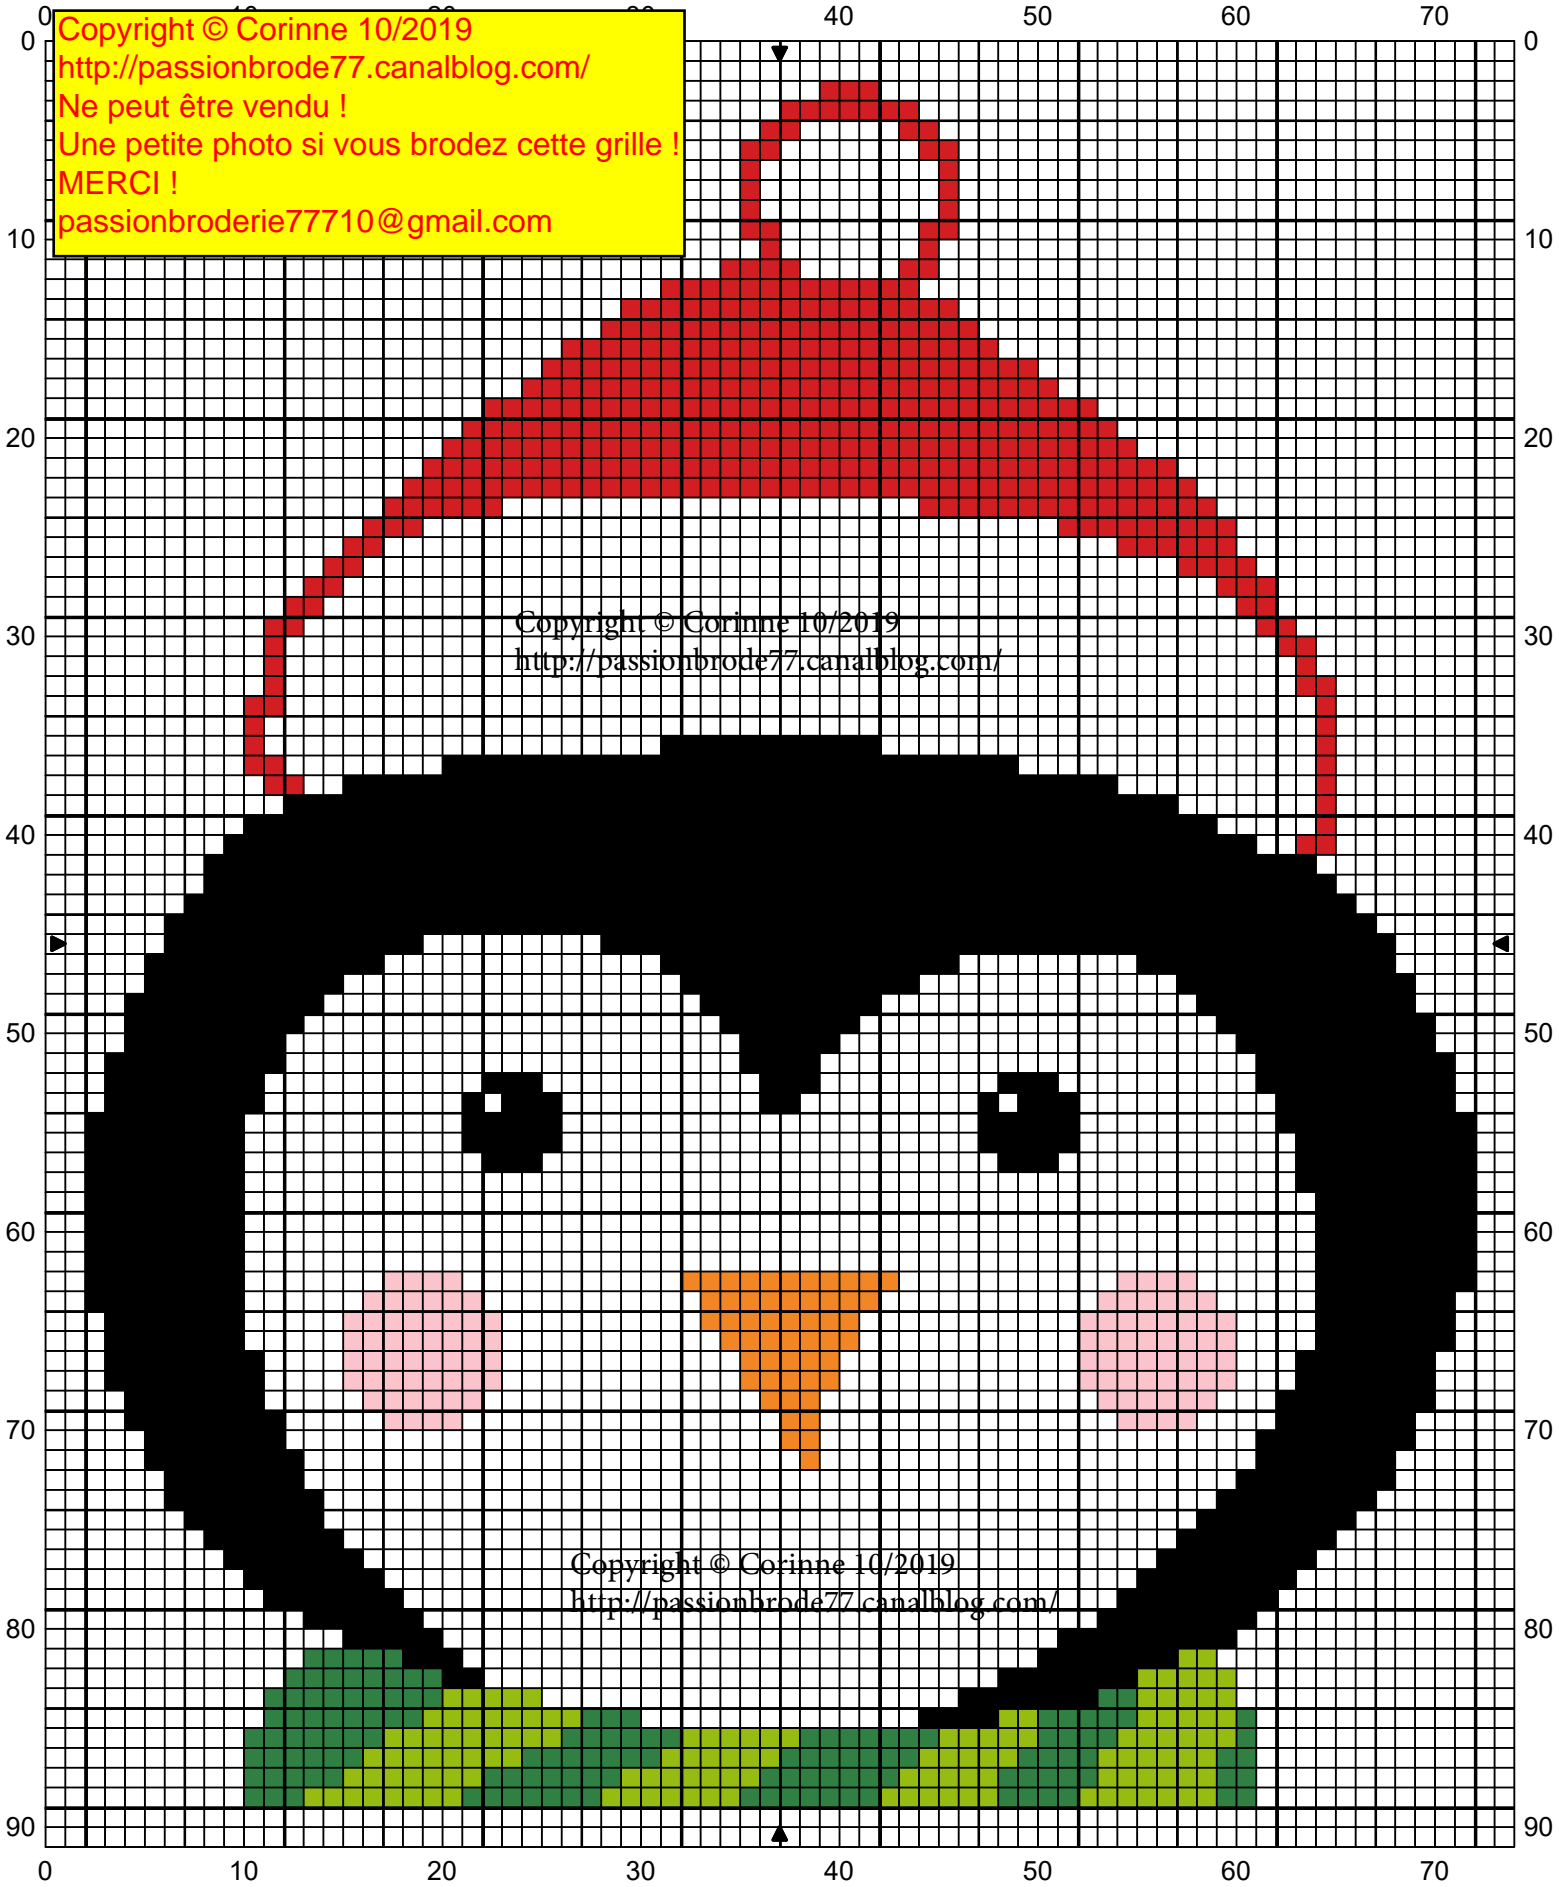

Copyright © Corinne 10/2019
<http://passionbrode77.canalblog.com/>
Ne peut être vendu !
Une petite photo si vous brodez cette grille !
MERCI !
passionbroderie77710@gmail.com

Copyright © Corinne 10/2019
<http://passionbrode77.canalblog.com/>

Copyright © Corinne 10/2019
<http://passionbrode77.canalblog.com/>

	Rouge tulipe	DMC 3801
	Rose marshmallow	151
	Vert émeraude foncé 1	910
	Vert pomme	906
	Orange	740
	Blanc éclatant	B5200
	Noir	310