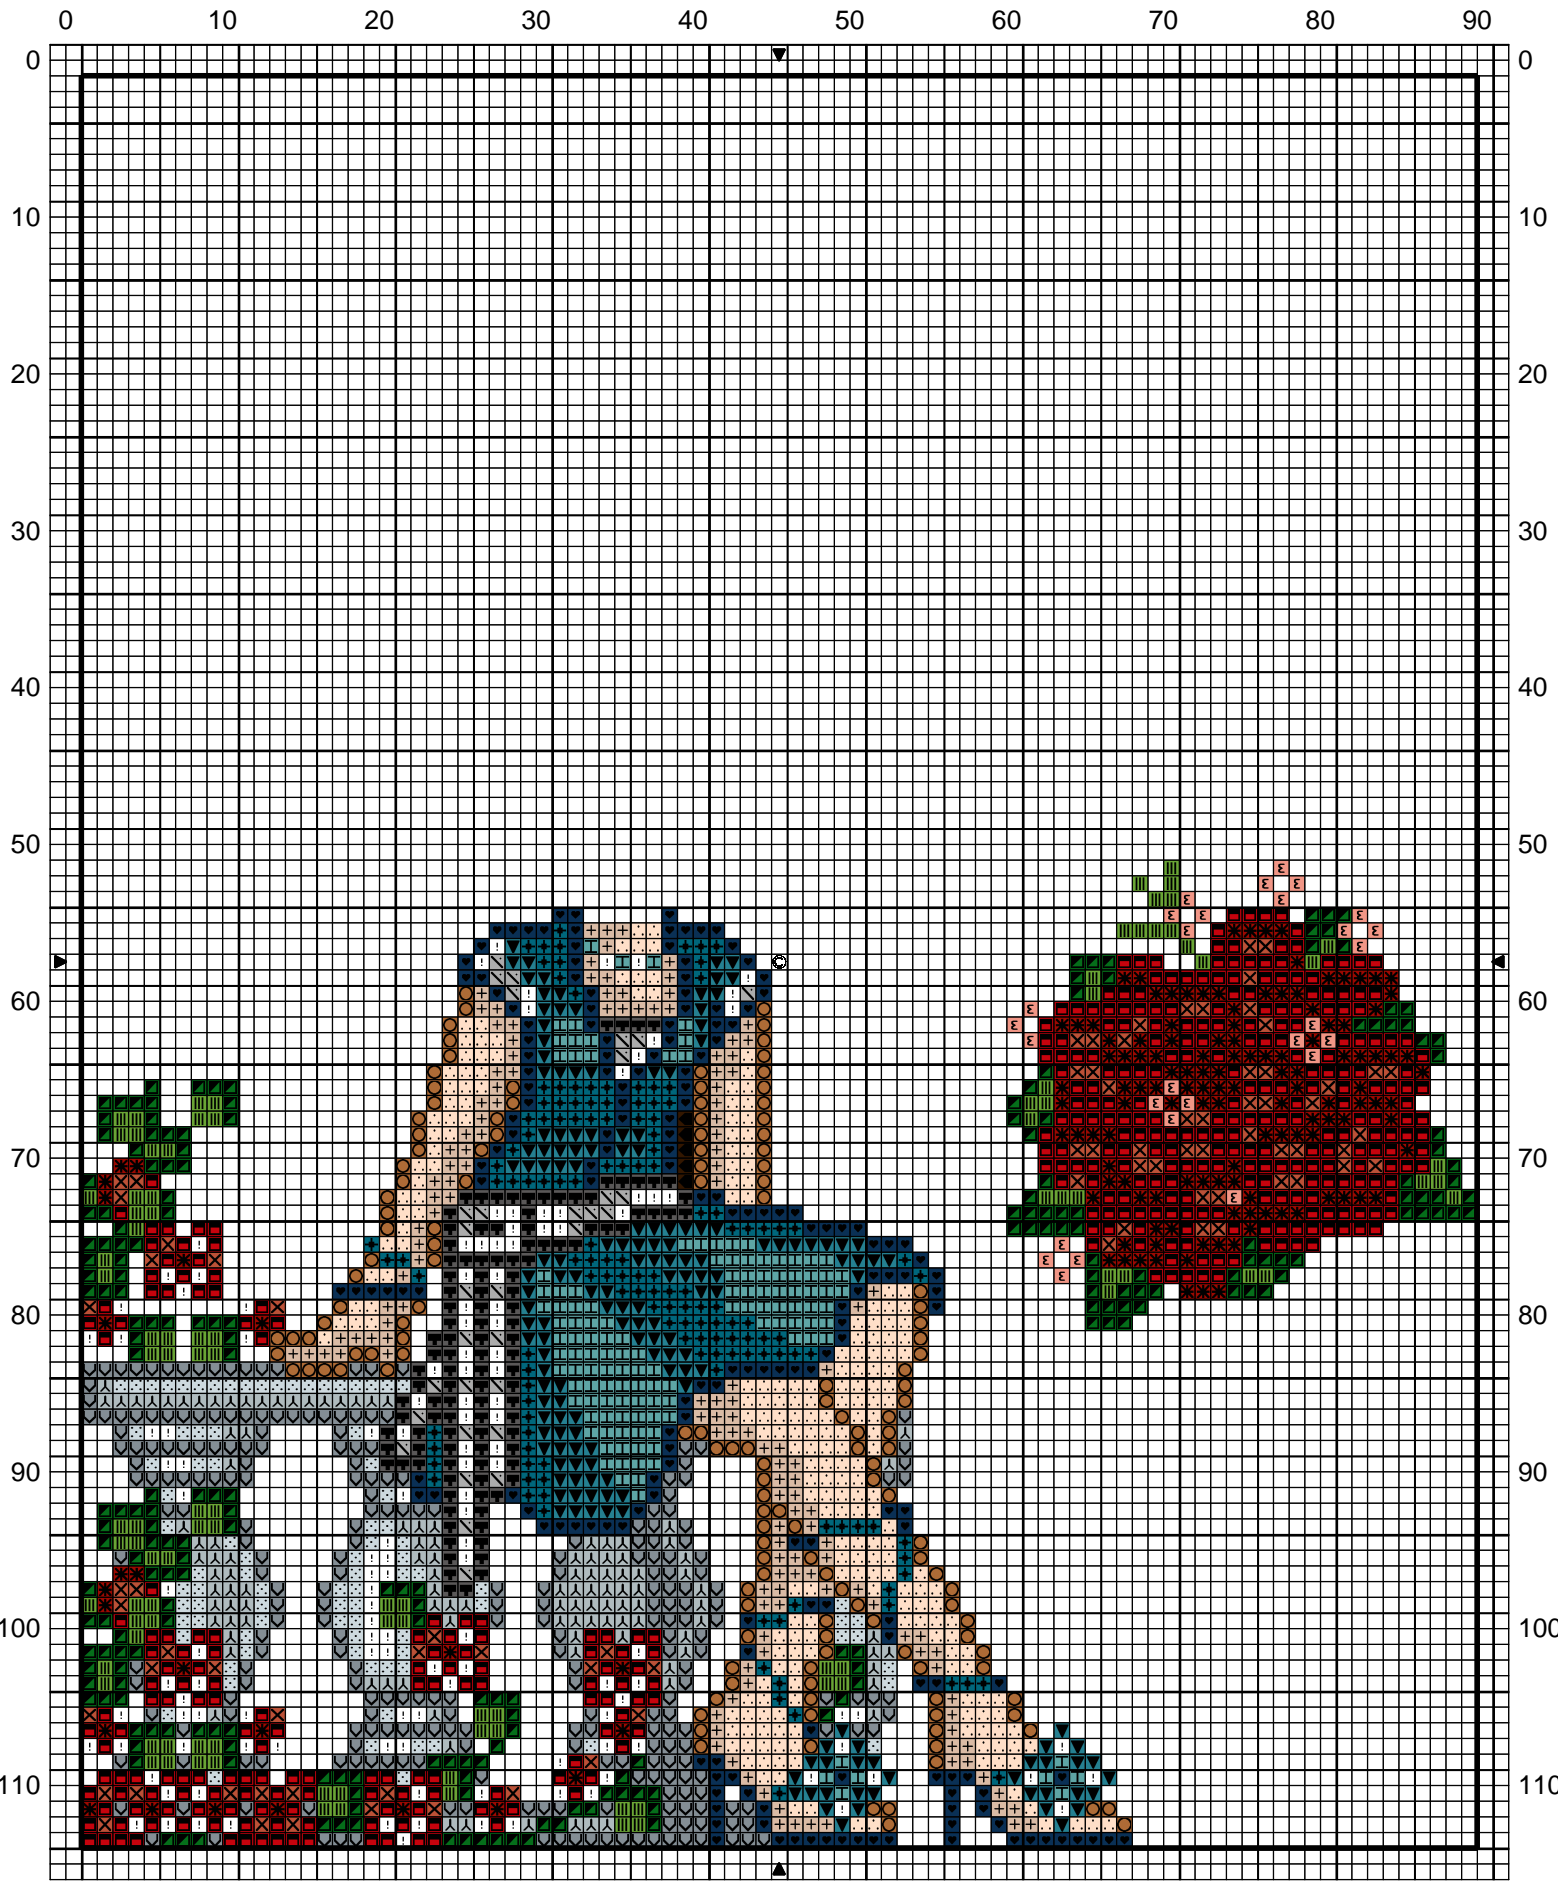

ABC Mystérieuse Tentation étape 3

ABC Mystérieuse Tentation étape 3

		DMC
	Gris souris	168
	Rouge égyptien	347
	Corail	351
	Rose des sables	353
	Plomb	414
	Teddy	436
	Bleu Nattier	518
	Rouge écarlate	666
	Vert gazon	701
	Vert printemps	703
	Mouette bleutée	932
	Clou de girofle	938
	Bleu porcelaine clair	3752
	Bleu clair de lune	3753
	Bleu canard	3765
	Bleu vert	3766
	Coquille d'oeuf	3770
	Rosée des prés	3774
	Bleu de Prusse	3842
!	Blanc Lumière	B5200

Points arrière

Vert gazon 701

Commentaire Retrouvez d'autres grilles de dolls sur mes blogs :

<http://ludinthemist.canalblog.com>

<http://hazelfarm.canalblog.com>

Et si vous la brodez, n'oubliez pas de m'envoyer une photo à marianne.ling@wanadoo.fr