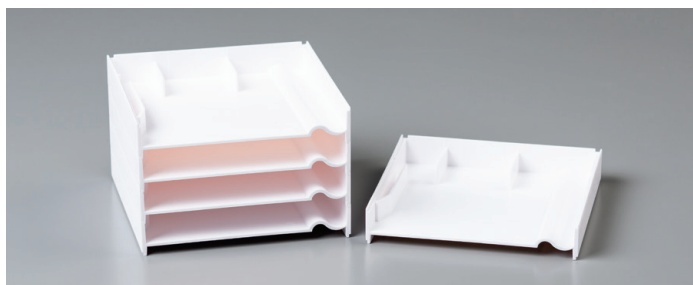

# SOLUTION DE RANGEMENT

DE STAMPIN' UP!®

DISPONIBLE DÈS MAINTENANT !

Joignez le style et l'organisation dans votre espace créatif grâce à la solution de rangement de Stampin' Up! Avec des compartiments de différentes formes et tailles, vous pouvez organiser votre espace créatif à votre façon. Découvrez les options de rangement ci-dessous.

**COMPARTIMENTS POUR TAMPONS ENCREURS ET MARQUEURS** 149168 17,00 € | £13.00

5 compartiments en plastique blanc. Chaque compartiment permet de ranger un tampon encreur et un marqueur Stampin' Write (ou crayon aquarelle). Superposez plusieurs compartiments ou combinez-les avec d'autres produits de rangement. Retirez la protection des pieds en silicone pour protéger votre surface et éviter que le compartiment ne glisse. Chaque compartiment mesure 5" x 5" x 7/8" (12,7 x 12,7 x 2,2 cm).

**COMPARTIMENTS POUR STAMPIN' BLENDS** ..... 149169 17,00 € | £13.00

5 compartiments en plastique blanc. Superposez plusieurs compartiments ou combinez-les avec d'autres produits de rangement. Retirez la protection des pieds en silicone pour protéger votre surface et éviter que le compartiment ne glisse. Chaque compartiment mesure 5" x 5" x 7/8" (12,7 x 12,7 x 2,2 cm) et peut accueillir 6 marqueurs Stampin' Blends.

**COMPARTIMENT OUVERT** ..... 149171 12,00 € | £9.25

Un cube en plastique blanc avec une ouverture à l'avant pour vous permettre de ranger facilement de petits articles tels que des ornements, adhésifs, ruban, etc. Retirez la protection des pieds en silicone pour protéger votre surface et éviter que le compartiment ne glisse. 5" x 5" x 4-1/16" (12,7 x 12,7 x 10,3 cm)