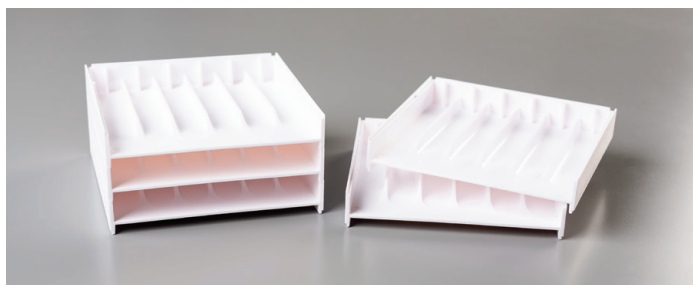

# SOLUTION DE RANGEMENT

DE STAMPIN' UP!®

DISPONIBLE DÈS MAINTENANT !

Joignez le style et l'organisation dans votre espace créatif grâce à la solution de rangement de Stampin' Up! Avec des compartiments de différentes formes et tailles, vous pouvez organiser votre espace créatif à votre façon. Découvrez les options de rangement ci-dessous.

**COMPARTIMENTS POUR TAMPONS ENCREURS ET MARQUEURS** 149168 17,00 € | £13.00

5 compartiments en plastique blanc. Chaque compartiment permet de ranger un tampon encreur et un marqueur Stampin' Write (ou crayon aquarelle). Superposez plusieurs compartiments ou combinez-les avec d'autres produits de rangement. Retirez la protection des pieds en silicone pour protéger votre surface et éviter que le compartiment ne glisse. Chaque compartiment mesure 5" x 5" x 7/8" (12,7 x 12,7 x 2,2 cm).

**COMPARTIMENTS POUR STAMPIN' BLENDS** ..... 149169 17,00 € | £13.00

5 compartiments en plastique blanc. Superposez plusieurs compartiments ou combinez-les avec d'autres produits de rangement. Retirez la protection des pieds en silicone pour protéger votre surface et éviter que le compartiment ne glisse. Chaque compartiment mesure 5" x 5" x 7/8" (12,7 x 12,7 x 2,2 cm) et peut accueillir 6 marqueurs Stampin' Blends.

**COMPARTIMENT OUVERT** ..... 149171 12,00 € | £9.25

Un cube en plastique blanc avec une ouverture à l'avant pour vous permettre de ranger facilement de petits articles tels que des ornements, adhésifs, ruban, etc. Retirez la protection des pieds en silicone pour protéger votre surface et éviter que le compartiment ne glisse. 5" x 5" x 4-1/16" (12,7 x 12,7 x 10,3 cm)