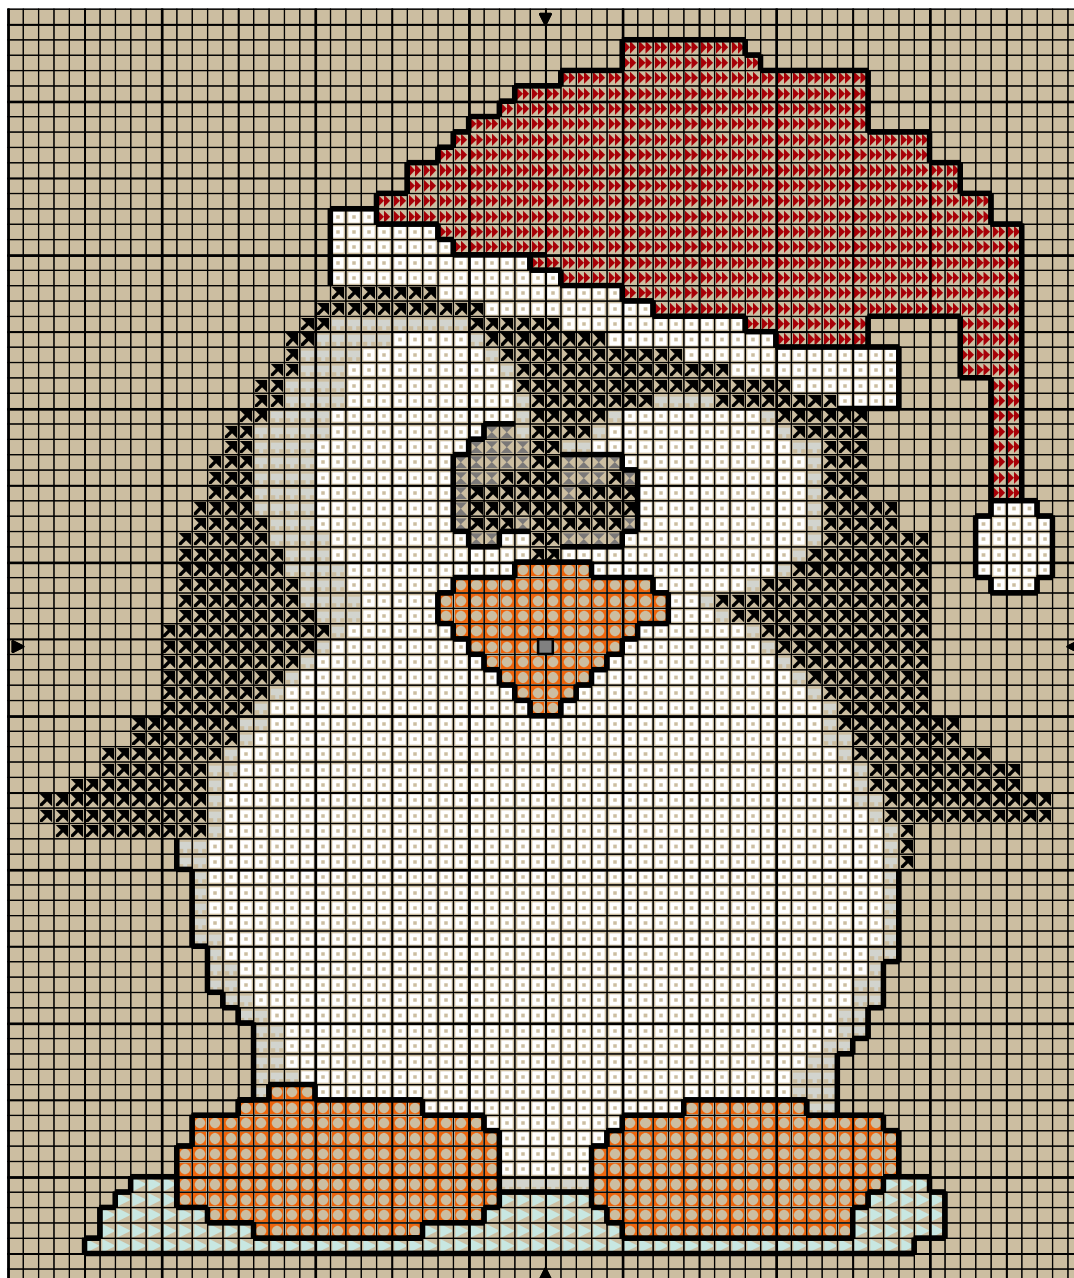

# PingouNoël

## PingouNoël

	Aigue-marine bleue	DMC 3761
	Orange	740
	Blanc Lumière	B5200
	Gris pierre ponce	3072
	Granit gris	318
	Noir	310
	Rouge	321

## Point arrière

—Noir 310

Trame 66 x 79

Zone de dessin 12.0 x 14.3 cm de 55 pts/10cm

Remarque : Grille crée par mes soins à partir d'une image.

Merci de m'envoyer une photo de la broderie à :  
exbrayatvaness@gmail.com