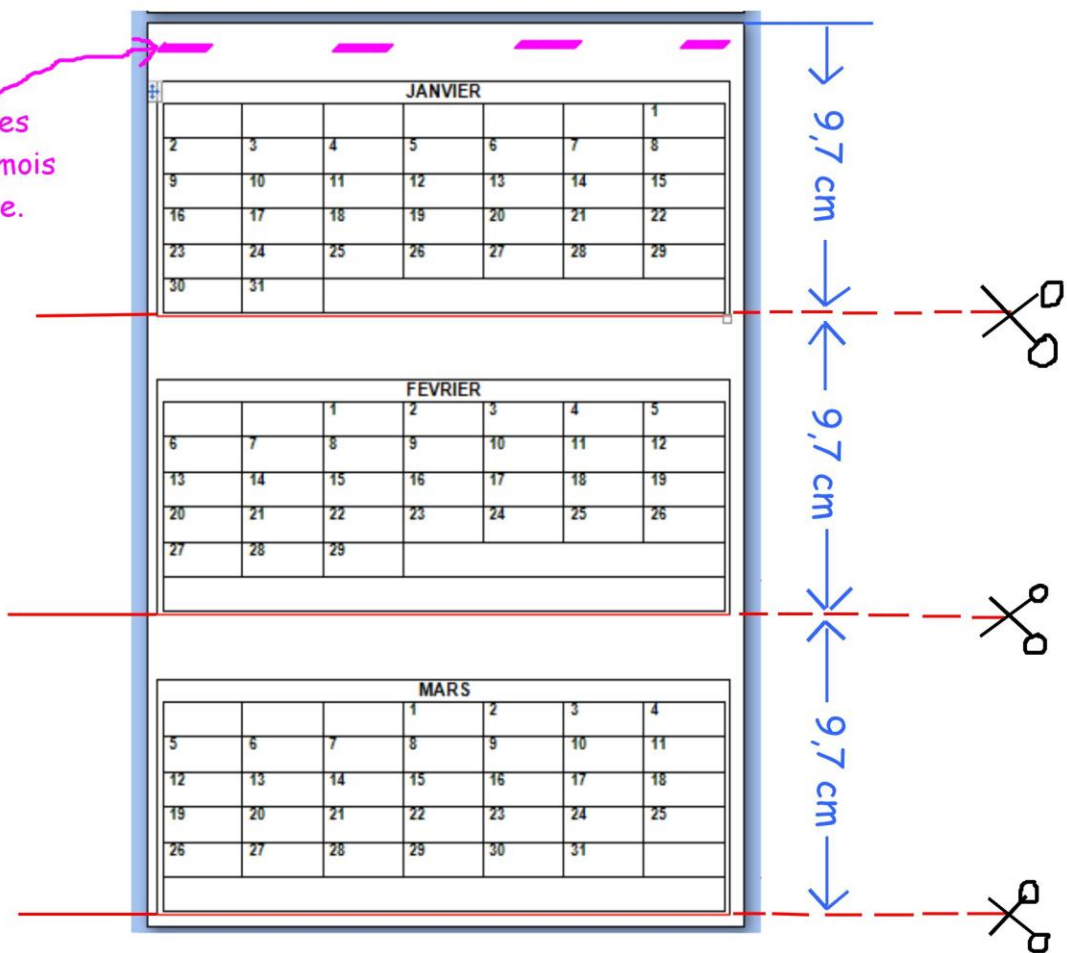

# Calendrier 2018

à imprimer, découper et relier.

### ATTENTION !

Pour obtenir chaque mois avec une bande blanche en haut (pour pouvoir agraffer les feuillets ensemble),

**ne découper QUE sur les traits ROUGES !**

Place des agrafes  
une fois les 12 mois  
empilés en ordre.

## SEPTEMBRE 2018

LUNDI	MARDI	MERCREDI	JEUDI	VENDREDI	SAMEDI	DIMANCHE
					1	2
3	4	5	6	7	8	9
10	11	12	13	14	15	16
17	18	19	20	21	22	23
24	25	26	27	28	29	30

## DECEMBRE 2018

LUNDI	MARDI	MERCREDI	JEUDI	VENDREDI	SAMEDI	DIMANCHE
					1	2
3	4	5	6	7	8	9
10	11	12	13	14	15	16
17	18	19	20	21	22	23
24	25	26	27	28	29	30
31						